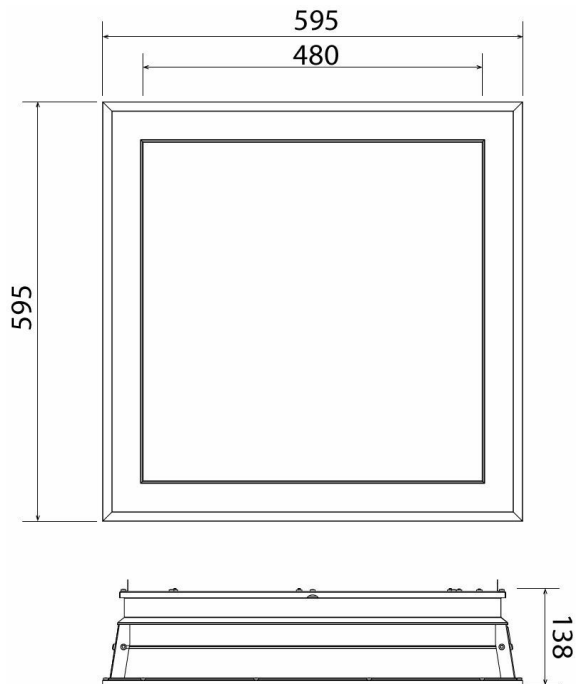

Kenmerken

- Dynamisch "Dagritme" met Link/scèneset
- Hemel, zon en tunable white CCT (kleurtemperatuur) tussen 3800 K en 4900 K
- CRI > 90, UGR 19

Versions

LP913P NC3 SKYLIGHT
W60L60

Maatschets

LP913P NC3 SKYLIGHT DIA W60L60