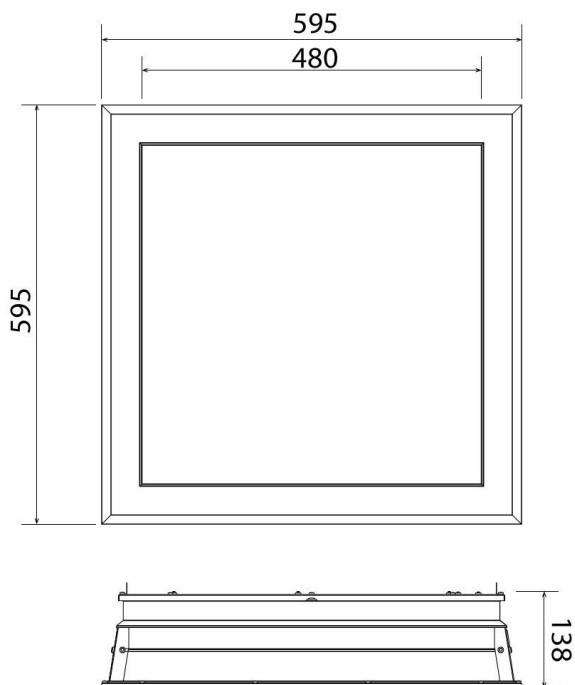

Applications

- Γραφεία
- Υγειονομική περίθαλψη

Versions

LP913P NC3 SKYLIGHT
W60L60

- Κλάδος εστίασης
- Εκπαίδευση
- Καταστήματα Λιανικής

Χαρακτηριστικά

- Δυναμικός «Ρυθμός Ημέρας» με σύνολο σκηρών/συνδέσεων
- Ουρανός, Ήλιος και ρυθμιζόμενο λευκό CCT μεταξύ 3800 K και 4900 K
- CRI > 90, UGR 19

Σχεδιάγραμμα διαστάσεων

LP913P NC3 SKYLIGHT DIA W60L60

Γενικές πληροφορίες

Αριθμός οργάνων	1 μονάδα
Συμπεριλαμβάνεται διάταξη οδήγησης	Ναι

Τεχνικά χαρακτηριστικά φωτισμού

Φωτεινή ροή	6.600 lm
Σχετική θερμοκρασία χρώματος (ονομ.)	Tunable White
Απόδοση φωτεινότητας (διαβαθμισμένη) (ονομ.)	93 lm/W
Δείκτης χρωματικής απόδοσης (CRI)	≥90
Τύπος οπτικού συστήματος	Οπάλ