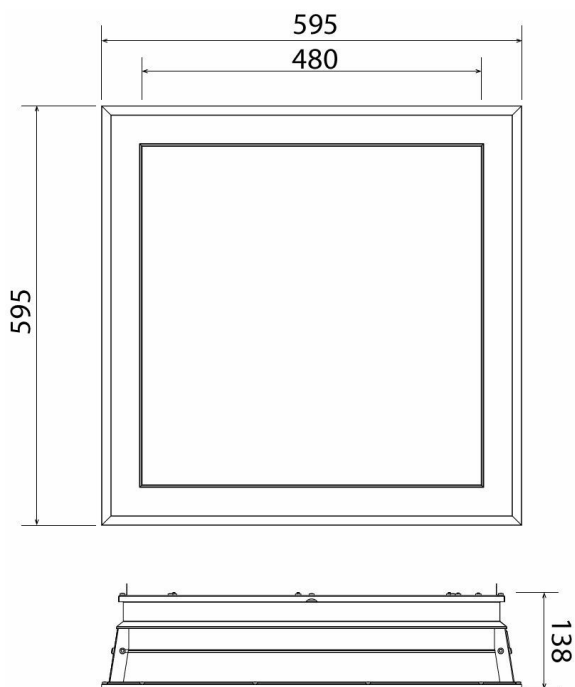

Versions

LP913P NC3 SKYLIGHT
W60L60

Målskitse

LP913P NC3 SKYLIGHT DIA W60L60

Generelle oplysninger

Antal forkoblingsenheder	1 enhed
Driver inkluderet	Ja

Lysteknik

Lysstrøm	6.600 lm
Korreleret farvetemperatur (nom.)	Tunable White
Lyseffekt (nominel) (nom.)	93 lm/W
Farvegengivelsesindeks (CRI)	≥90
Optiktype	Opal