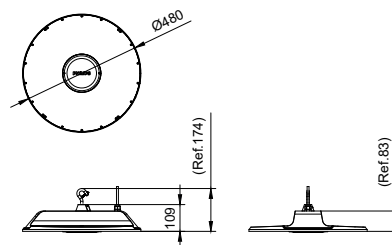

Användning

- Tillverkning
- Lagerlokaler

Versions

Standard product photo, CoreLine
highbay gen6, BY122P

Måttskiss

CoreLine Highbay Gen6

Måttskiss

Produktinformation