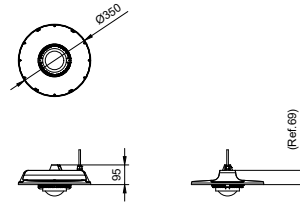

Användning

- Tillverkning
- Lagerlokaler

Versions

Standard product photo, CoreLine
highbay gen6, BY122P

Måttskiss

CoreLine Highbay Gen6

Måttskiss

Produktinformation