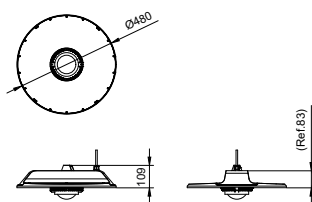

Användning

- Tillverkning
- Lagerlokaler

Versions

Standard product photo, CoreLine
highbay gen6, BY122P

Måttskiss

CoreLine Highbay Gen6

Måttskiss

Produktinformation