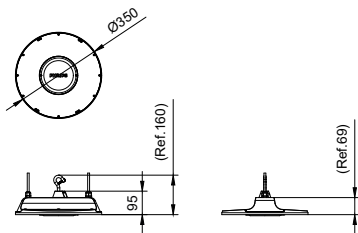

Användning

- Tillverkning
- Lagerlokaler

Versions

Standard product photo, CoreLine
highbay gen6, BY122P

Måttskiss

CoreLine Highbay Gen6

Måttskiss

Produktinformation