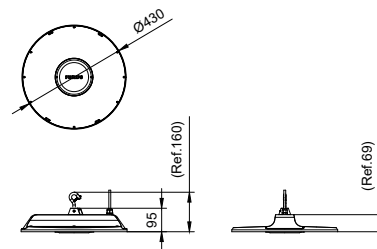

Användning

- Tillverkning
- Lagerlokaler

Versions

Standard product photo, CoreLine
highbay gen6, BY122P

Måttskiss

CoreLine Highbay Gen6

Måttskiss

Produktinformation