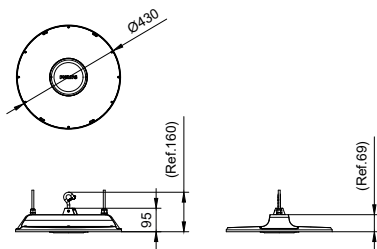

Användning

- Tillverkning
- Lagerlokaler

Versions

Standard product photo, CoreLine
highbay gen6, BY122P

Måttskiss

CoreLine Highbay Gen6

Måttskiss

Produktinformation