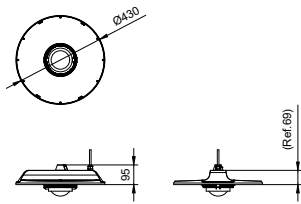

Användning

- Tillverkning
- Lagerlokaler

Versions

Standard product photo, CoreLine
highbay gen6, BY122P

Måttskiss

CoreLine Highbay Gen6

Måttskiss

Produktinformation