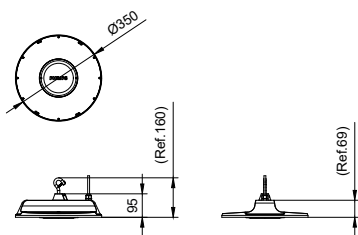

Användning

- Tillverkning
- Lagerlokaler

Versions

Standard product photo, CoreLine
highbay gen6, BY122P

Måttskiss

CoreLine Highbay Gen6

Måttskiss

Produktinformation