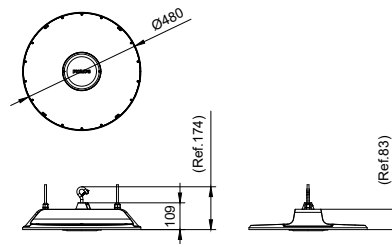

Användning

- Tillverkning
- Lagerlokaler

Versions

Standard product photo, CoreLine
highbay gen6, BY122P

Måttskiss

CoreLine Highbay Gen6

Måttskiss

Produktinformation