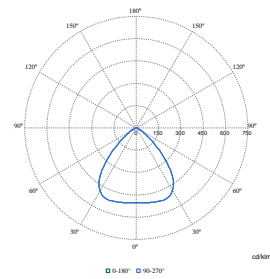

Polar Normal (separate) - 911401553345

Polar Normal (separate) - 911401555345

CoreLine Highbay gen6

Polar Wide Diagrams

Polar Normal (separate) - 911401557045

Polar Normal (separate) - 911401556945

Polar Normal (separate) - 911401554945