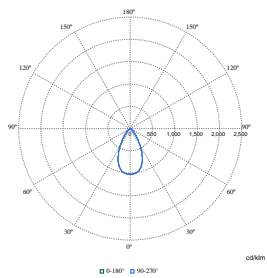

Polar Normal (separate) - 911401553345

Polar Normal (separate) - 911401555345

CoreLine Highbay gen6

Polar Wide Diagrams

Polar Normal (separate) - 911401557045

Polar Normal (separate) - 911401556945

Polar Normal (separate) - 911401554945