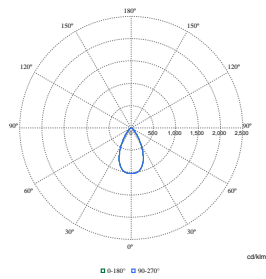

Polar Normal (separate) - 911401553345

Polar Normal (separate) - 911401555345

CoreLine Highbay gen6

Polar Wide Diagrams

Polar Normal (separate) - 911401557045

Polar Normal (separate) - 911401556945

Polar Normal (separate) - 911401554945