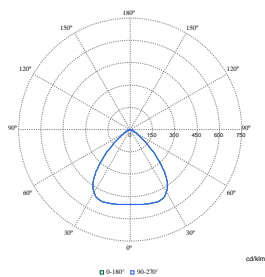

Order Code	Full Product Name	Omgivelsestemperaturområde
911401555345	BY121X G6 LED250/840 SIA NB H4	-30 til +50 °C
911401555645	BY121X G6 LED250/840 SIA WB H4	-30 til +50 °C
911401555845	BY121X G6 LED280/840 SIA NB H4	-30 til +50 °C
911401556045	BY121X G6 LED280/840 SIA WB H4	-30 til +50 °C
911401556545	BY122X G6 LED350/840 SIA NB H4	-30 °C til 45 °C
911401556845	BY122X G6 LED350/840 SIA WB H4	-30 °C til 45 °C
911401557145	BY122X G6 LED400/840 SIA NB H4	-30 °C til 45 °C
911401557445	BY122X G6 LED400/840 SIA WB H4	-30 °C til 45 °C
911401555145	BY121P G6 LED250/UE840 PSU NB	-40 til +50 °C
911401555245	BY121P G6 LED250/840 PSD NB	-40 til +50 °C
911401555445	BY121P G6 LED250/UE840 PSU WB	-40 til +50 °C
911401555545	BY121P G6 LED250/840 PSD WB	-40 til +50 °C
911401555745	BY121P G6 LED280/840 PSD NB	-40 til +50 °C
911401555945	BY121P G6 LED280/840 PSD WB	-40 til +50 °C
911401556145	BY121P G6 LED300/UE840 PSU NB	-40 til +50 °C

Polar Wide Diagrams

Polar Normal (separate) - 911401555445