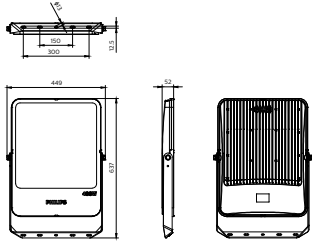

应用

- 停車區
- 遊樂場和公園
- 廣告招牌
- 一般區域照明
- 人行道和道路交叉口區域

Versions

SmartBright LED Floodlight Max

SmartBright LED Floodlight Max

SmartBright LED Floodlight Max

二维绘图

SmartBright LED 泛光燈 Max