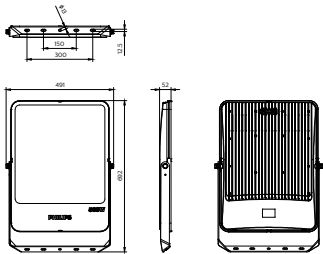

应用

- 停車區
- 遊樂場和公園
- 廣告招牌
- 一般區域照明
- 人行道和道路交叉口區域

Versions

SmartBright LED Floodlight Max

SmartBright LED Floodlight Max

SmartBright LED Floodlight Max

二维绘图

SmartBright LED 泛光燈 Max