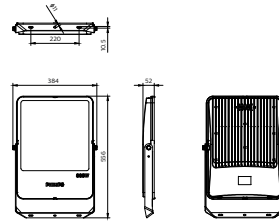

应用

- 停車區
- 遊樂場和公園
- 廣告招牌
- 一般區域照明
- 人行道和道路交叉口區域

Versions

SmartBright LED Floodlight Max

SmartBright LED Floodlight Max

SmartBright LED Floodlight Max

二维绘图

SmartBright LED 泛光燈 Max