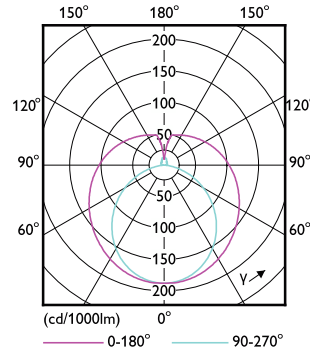

MASTER Value T8 Ultra Verimli

Genel Bilgiler

Kapak Tabanı	G13
Anahtar Döngüsü	200.000
Nominal kullanım ömrü	75.000 h

Işık Teknik Ayrıntıları

Işın Açısı (Nom)	190 °
İlişkili Renk Sıcaklığı (Nom.)	4000 K
Renk oluşturma dizini (CRI)	80
Renk Kodu	840
Nominal Kullanım Ömrü Sonundaki LLMF (Nom)	70 %

Çalıştırma ve Elektrik

Giriş Frekansı	50 ila 60 Hz
Başlangıç Saati (Nom)	0,5 s

Kontroller ve Dim Etme

Dim Edilebilir	Hayır

Mekanik ve Muhafaza

Lamba Kaplaması	Buzlu
Lamba Biçimi	T8

Onay ve Uygulama

Ortam sıcaklığı aralığı	-20 ila +45 °C

Işık Teknik Ayrıntıları

Order Code	Full Product Name	Işık Akısı
31671300	MAS LEDtube VLE 1200mm UE 14W 840 T8	2.600 lm
31675100	MAS LEDtube VLE 1500mm UE 22.1W 840 T8	4.100 lm

Çalıştırma ve Elektrik

Order Code	Full Product Name	Güç Tüketimi
31671300	MAS LEDtube VLE 1200mm UE 14W 840 T8	14 W

Order Code	Full Product Name	Güç Tüketimi
31675100	MAS LEDtube VLE 1500mm UE 22.1W 840 T8	22,1 W

Sıcaklık

Order Code	Full Product Name	Muhafaza Maksimumu (Nom.)
31671300	MAS LEDtube VLE 1200mm UE 14W 840 T8	50 °C

Order Code	Full Product Name	Muhafaza Maksimumu (Nom.)
31675100	MAS LEDtube VLE 1500mm UE 22.1W 840 T8	55 °C

Onay ve Uygulama

Order Code	Full Product Name	Enerji Tüketimi kWh/1000 sa.
31671300	MAS LEDtube VLE 1200mm UE 14W 840 T8	14 kWh
31675100	MAS LEDtube VLE 1500mm UE 22.1W 840 T8	23 kWh