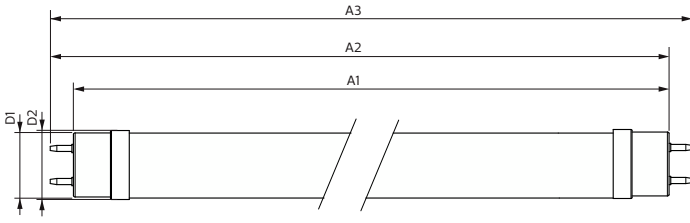

Uygulama

- Endüstri ve depo
- Ofis, eğitim ve perakende

MASTER Value T8 Ultra Verimli

Versions

MAS LEDtube VLE UE T8 20240506 RTP

Boyutlu çizim

Product	D1	D2	A1	A2	A3
MAS LEDtube VLE 1200mm UE 14W 840 T8	25,7 mm	28 mm	1.199,4 mm	1.206,5 mm	1.213,6 mm
MAS LEDtube VLE 1500mm UE 22.1W 840 T8	25,7 mm	28 mm	1.500 mm	1.507,1 mm	1.514,2 mm