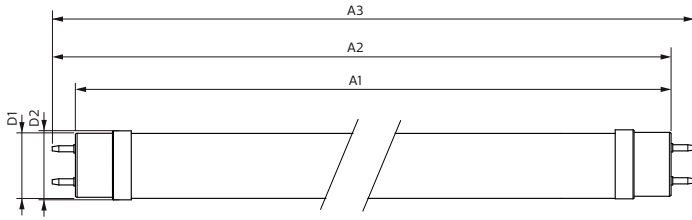

## Målskisse

Product	D1	D2	A1	A2	A3
MAS LEDtube VLE 1200mm UE 14W 840 T8	25,7 mm	28 mm	1 199,4 mm	1 206,5 mm	1 213,6 mm
MAS LEDtube VLE 1500mm UE 22.1W 840 T8	25,7 mm	28 mm	1 500 mm	1 507,1 mm	1 514,2 mm