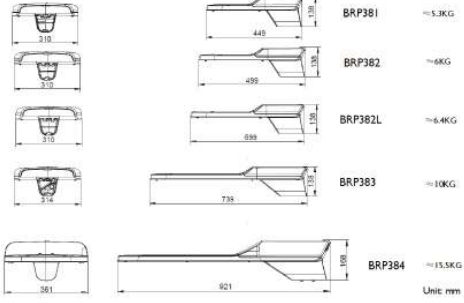

GreenVision Xceed Gen2 High Efficacy Solar

Boyutlu çizim

Product Size

Product Size

GreenVision Xceed Gen2 Yüksek Verimli Güneş Enerjisi

Boyutlu çizim

Product Size

Product Size

Onay ve Uygulama

Ortam sıcaklığı aralığı	-40 - +50 °C
-------------------------	--------------

Mekanik ve Muhafaza

Order Code	Full Product Name	Genel yükseklik	Toplam uzunluk	Genel genişlik
97936100	BRP383 LED 310/757 174W DM A5	138 mm	739 mm	310 mm
97934700	BRP382 LED 270/757 173W DM A5	138 mm	499 mm	310 mm
97937800	BRP384 LED 320/757 174W DM A5	168 mm	921 mm	361 mm
97935400	BRP382L LED 290/757 174W DM A5	138 mm	599 mm	310 mm
97933000	BRP381 LED 220/757 140W DM A5	138 mm	449 mm	310 mm