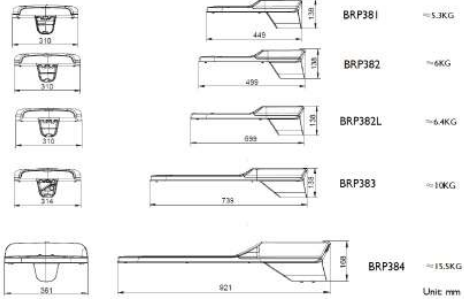

GreenVision Xceed Gen2 High Efficacy Solar

Boyutlu çizim

Product Size

Product Size

GreenVision Xceed Gen2 Yüksek Verimli Güneş Enerjisi

Boyutlu çizim

Product Size

Product Size

Onay ve Uygulama

Ortam sıcaklığı aralığı	-40 - +50 °C
-------------------------	--------------

Mekanik ve Muhafaza

Order Code	Full Product Name	Genel yükseklik	Toplam uzunluk	Genel genişlik
97936100	BRP383 LED 310/757 174W DM A5	138 mm	739 mm	310 mm
97934700	BRP382 LED 270/757 173W DM A5	138 mm	499 mm	310 mm
97937800	BRP384 LED 320/757 174W DM A5	168 mm	921 mm	361 mm
97935400	BRP382L LED 290/757 174W DM A5	138 mm	599 mm	310 mm
97933000	BRP381 LED 220/757 140W DM A5	138 mm	449 mm	310 mm