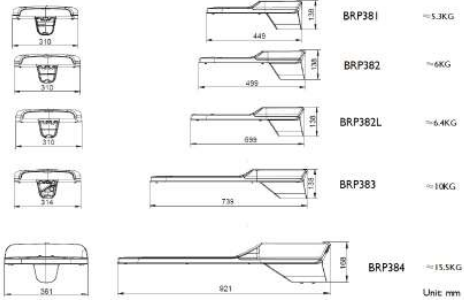

Product Size

Işık Teknik Ayrıntıları

İlişkili Renk Sıcaklığı (Nom.)	5700 K
Renk oluşturma dizini (CRI)	>70

Çalıştırma ve Elektrik

Şebeke bağlantı tipi	Şebeke dışı ve hibrit (aynı Hibrit Şarj Cihazı)

Kontroller ve Dim Etme

Dim Edilebilir	Evet
Yapılandırılabilirlik	Yapılandırılabilir
Solar dim etme profili	As per charge controler settings

Mekanik ve Muhafaza

Pil konumu	No
Muhafaza Rengi	Gri
Girişime Karşı Koruma Sınıfı	IP66

Onay ve Uygulama

Ortam sıcaklığı aralığı	-40 - +50 °C

Mekanik ve Muhafaza

Order Code	Full Product Name	Genel yükseklik	Toplam uzunluk	Genel genişlik
97936100	BRP383 LED 310/757 174W DM A5	138 mm	739 mm	310 mm
97934700	BRP382 LED 270/757 173W DM A5	138 mm	499 mm	310 mm
97937800	BRP384 LED 320/757 174W DM A5	168 mm	921 mm	361 mm
97935400	BRP382L LED 290/757 174W DM A5	138 mm	599 mm	310 mm
97933000	BRP381 LED 220/757 140W DM A5	138 mm	449 mm	310 mm