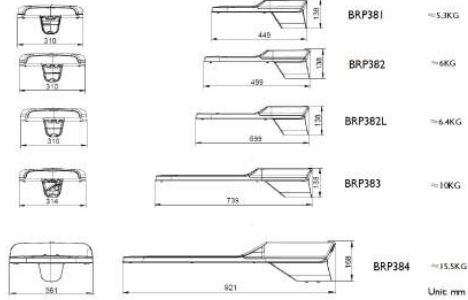

GreenVision Xceed Gen2 High Efficacy Solar

Boyutlu çizim

Product Size

Product Size

GreenVision Xceed Gen2 Yüksek Verimli Güneş Enerjisi

Boyutlu çizim

Product Size

Product Size

Onay ve Uygulama

Ortam sıcaklığı aralığı	-40 - +50 °C
-------------------------	--------------

Mekanik ve Muhafaza

Order Code	Full Product Name	Genel yükseklik	Toplam uzunluk	Genel genişlik
97936100	BRP383 LED 310/757 174W DM A5	138 mm	739 mm	310 mm
97934700	BRP382 LED 270/757 173W DM A5	138 mm	499 mm	310 mm
97937800	BRP384 LED 320/757 174W DM A5	168 mm	921 mm	361 mm
97935400	BRP382L LED 290/757 174W DM A5	138 mm	599 mm	310 mm
97933000	BRP381 LED 220/757 140W DM A5	138 mm	449 mm	310 mm