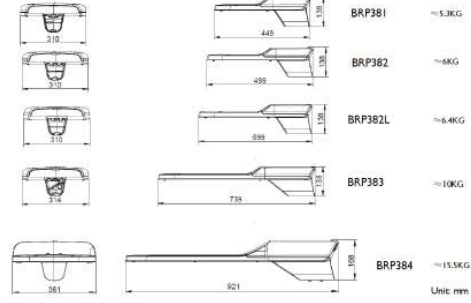

GreenVision Xceed Gen2 High Efficacy Solar

Boyutlu çizim

Product Size

Product Size

GreenVision Xceed Gen2 Yüksek Verimli Güneş Enerjisi

Boyutlu çizim

Product Size

Product Size

Onay ve Uygulama

Ortam sıcaklığı aralığı	-40 - +50 °C
-------------------------	--------------

Mekanik ve Muhafaza

Order Code	Full Product Name	Genel yükseklik	Toplam uzunluk	Genel genişlik
97936100	BRP383 LED 310/757 174W DM A5	138 mm	739 mm	310 mm
97934700	BRP382 LED 270/757 173W DM A5	138 mm	499 mm	310 mm
97937800	BRP384 LED 320/757 174W DM A5	168 mm	921 mm	361 mm
97935400	BRP382L LED 290/757 174W DM A5	138 mm	599 mm	310 mm
97933000	BRP381 LED 220/757 140W DM A5	138 mm	449 mm	310 mm