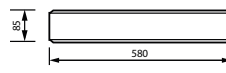

Toepassing

- Kantoren
- Gezondheidszorg
- Hotels, cafés, restaurants
- Winkels

Versions

Essential Surface RTP

Essential Surface RTP

Maatschets

Algemene informatie	
Driver/VSA inbegrepen	Ja
Aantal VSA's	1 unit
Gegevens lichttechniek	
Bundelhoek lichtbron	90 graden
Kleurweergave-index (CRI)	>90
Optiektype	Bundelhoek 90°
Bedrijfs- en elektrische gegevens	
IEC beschermingsklasse	Veiligheidsklasse II
Ingangsspanning	220/240 V
Ingangsfrequentie	50 to 60 Hz
Dimbaarheid en regelsystemen	
Dimbaar	Ja
Eigenschappen behuizing en afmetingen	
Kleur behuizing	Wit
IK-classificatie	IK04
Beschermingsklasse	IP 20
Werking op noodstroom	
Centrale noodpost	Nee
Keurmerken en classificaties	
Bereik omgevingstemperatuur	+10 tot +35 °C
CE-markering	Ja
ENEC-markering	ENEC-markering
Brandbaarheidsmarkering	-
Gloeidraadtest	Temperatuur 650 °C, duur 30 s
Initiële prestaties (conform IEC)	
Tolerantie lichtstroom	-10% / +10%
Productgegevens	
Code productfamilie	TCBRSM