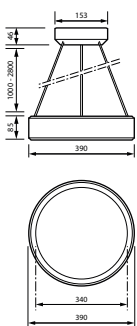

Essential Suspended RTP

Maatschets