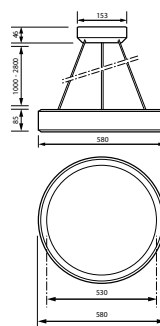

Essential Suspended RTP

Maatschets