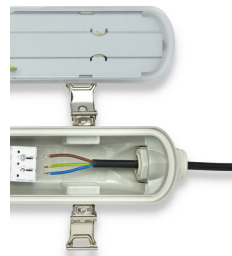

## Productgegevens

Ledinaire waterproof WT065C,  
side view

Ledinaire waterproof, WT065C,  
wiring