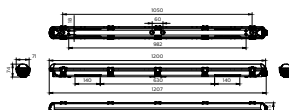

Σχεδιάγραμμα διαστάσεων