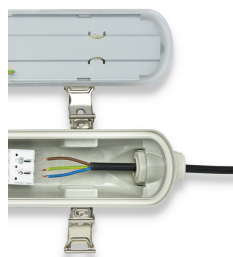

Ledinaire waterproof WT065C,
side view

Ledinaire waterproof, WT065C,
wiring

Αδιάβροχο EcoSet Ledinaire

Λεπτομέρειες για το προϊόν

Ledinaire waterproof WT065C,
side view

Γενικές πληροφορίες

Συμπεριλαμβάνεται διάταξη οδήγησης	Ναι
Αριθμός οργάνων	1 μονάδα