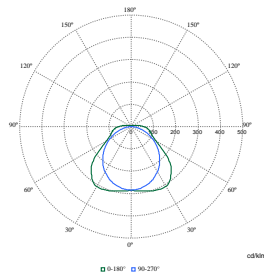

Polar Normal (separate) - 910505106541

Polar Wide Diagrams

Polar Normal (separate) - 910505106539

Polar Normal (separate) - 910505106546

Polar Normal (separate) - WT120CN - 910505106547

Polar Normal (separate) - 910505106545