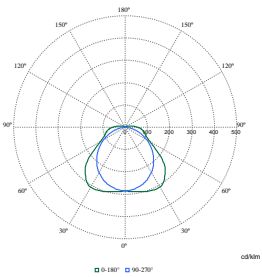

Polar Normal (separate) - WT120CN - 910505106571

Polar Normal (separate) - 910505106567

Polar Normal (separate) - 910505106568

Polar Normal (separate) - 911401835888

Polar Normal (separate) - 911401835988