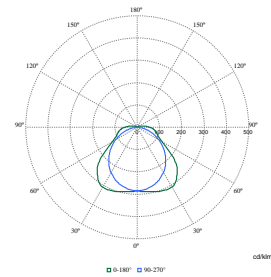

Polar Normal (separate) - 911401835788