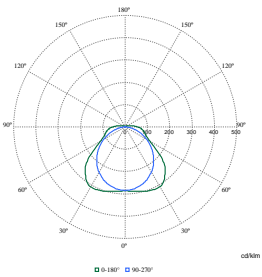

Polar Normal (separate) - 911401837288