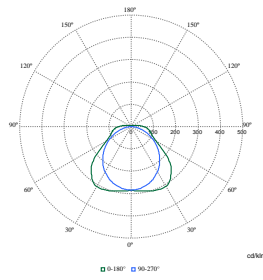

## Polar Wide Diagrams

Polar Normal (separate) - 910505106568

Polar Normal (separate) - 911401835888

Polar Normal (separate) - 911401835988

Polar Normal (separate) - 911401837088

Polar Normal (separate) - 911401835788