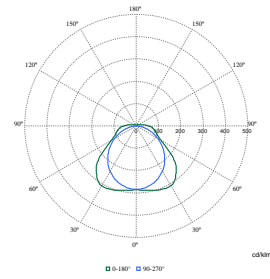

## Polar Wide Diagrams

Polar Normal (separate) - 910505106568

Polar Normal (separate) - 911401835888

Polar Normal (separate) - 911401835988

Polar Normal (separate) - 911401837088

Polar Normal (separate) - 911401835788