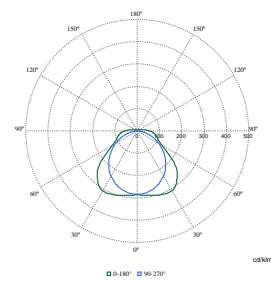

Polar Normal (separate) - 911401837288

CoreLine waterproof gen3

Polar Wide Diagrams

Polar Normal (separate) - 911401838588

Polar Normal (separate) - 911401839388

Polar Normal (separate) - 911401837888

Polar Normal (separate) - 910505106559