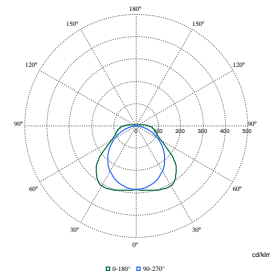

Polar Normal (separate) - 911401837288

CoreLine waterproof gen3

Polar Wide Diagrams

Polar Normal (separate) - 911401838588

Polar Normal (separate) - 911401839388

Polar Normal (separate) - 911401837888

Polar Normal (separate) - 910505106559