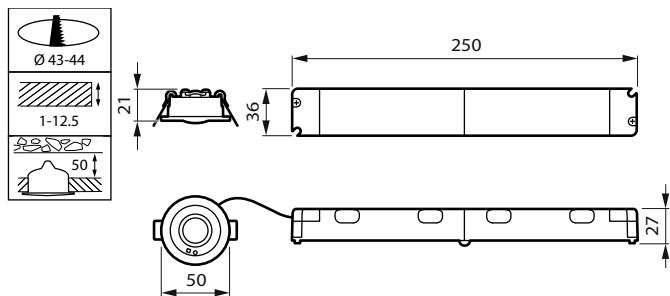

Nödbelysningsspot

Måttskiss

Nödbelysningsspot

Allmän information

Driftdon ingår	Ja
Lampfamiljskod	-
Antal driftdonsenheter	1 enhet
Service tag	Nej

Ljusteknik

Korrelerad färgtemperatur (Nom)	6500 K
Färgåtergivningsindex	>80
Ljusutbyte (märkvärde) (nom)	130 lm/W
Ljusflöde	135 lm
Optiktyp	Öppen yta eller korridoroptik
Uppåtriktat ljusflödesförhållande	0,96