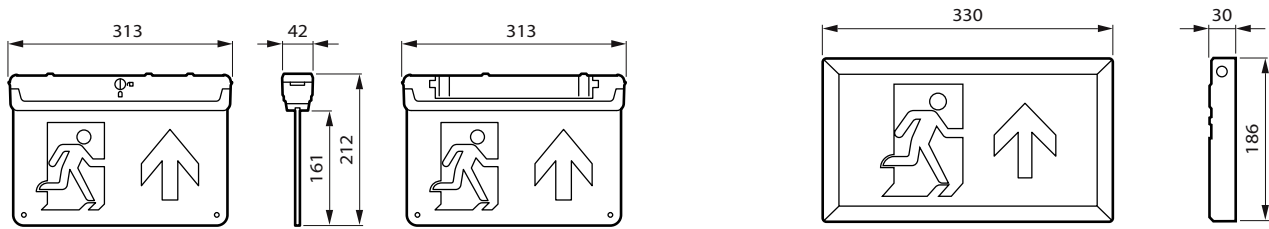

Nödutgångsskylt

Användning

- Utgång och nödsituation
- Kontor
- Butiker
- Hotell och restaurang
- Tillverkning

Måttskiss