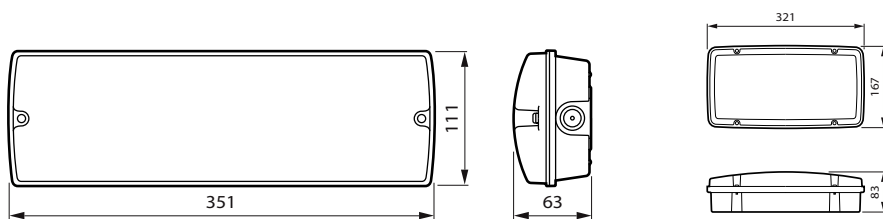

Аварійний світильник спеціального виконання

Застосування

- Освітлення виходу й аварійне освітлення
- Офіси
- Крамниці
- Готелі
- Виробництво

Розміри