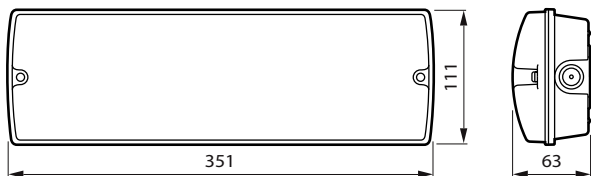

Εφαρμογή

- Φωτισμός σήμανσης εξόδου και ασφαλείας
- Γραφεία
- Καταστήματα
- Χώροι φιλοξενίας
- Χώροι παραγωγής

Versions

Emergency Bulkhead_EM153C SPP02

Σχεδιάγραμμα διαστάσεων

Στεγανό φωτιστικό ασφαλείας

Γενικές πληροφορίες