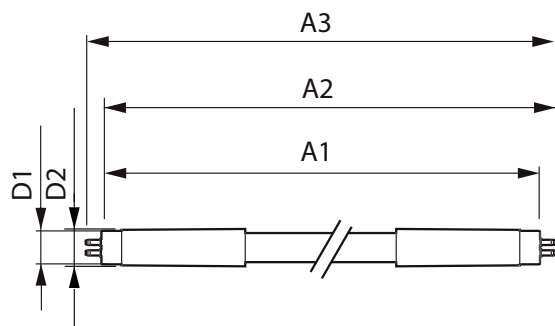

Aplikácie

- Kancelária, škola
- Obchod
- Priemysel, sklad

LED trubica CorePro InstantFit HF T5

Versions

CorePro-LEDtube-HF-600mm

Rozmerový obrázok

Product	D1	D2	A1	A2	A3
CorePro LEDtube HF 1200mm HE 17.1W 830T5	15,5 mm	16/19 mm	1 149 mm	1 156 mm	1 163 mm
CorePro LEDtube HF 1200mm HE 17.1W 840T5	15,5 mm	16/19 mm	1 149 mm	1 156 mm	1 163 mm
CorePro LEDtube HF 1200mm HE 17.1W 865T5	15,5 mm	16/19 mm	1 149 mm	1 156 mm	1 163 mm
CorePro LEDtube HF 1200mm HO 26.7W 830T5	15,5 mm	16/19 mm	1 149 mm	1 156 mm	1 163 mm
CorePro LEDtube HF 1200mm HO 26.7W 840T5	15,5 mm	16/19 mm	1 149 mm	1 156 mm	1 163 mm
CorePro LEDtube HF 1200mm HO 26.7W 865T5	15,5 mm	16/19 mm	1 149 mm	1 156 mm	1 163 mm
CorePro LEDtube HF 1500mm HE 20.5W 830T5	15,5 mm	16/19 mm	1 449 mm	1 456 mm	1 463 mm
CorePro LEDtube HF 1500mm HE 20.5W 840T5	15,5 mm	16/19 mm	1 449 mm	1 456 mm	1 463 mm
CorePro LEDtube HF 1500mm HE 20.5W 865T5	15,5 mm	16/19 mm	1 449 mm	1 456 mm	1 463 mm
CorePro LEDtube HF 1500mm HO 26.7W 830T5	15,5 mm	16/19 mm	1 449 mm	1 456 mm	1 463 mm
CorePro LEDtube HF 1500mm HO 26.7W 840T5	15,5 mm	16/19 mm	1 449 mm	1 456 mm	1 463 mm
CorePro LEDtube HF 1500mm HO 26.7W 865T5	15,5 mm	16/19 mm	1 449 mm	1 456 mm	1 463 mm
CorePro LEDtube HF 600mm HE 7.1W 830T5	15,5 mm	16/19 mm	549 mm	556 mm	563 mm
CorePro LEDtube HF 600mm HE 7.1W 840T5	15,5 mm	16/19 mm	549 mm	556 mm	563 mm
CorePro LEDtube HF 600mm HE 7.1W 865T5	15,5 mm	16/19 mm	549 mm	556 mm	563 mm

LED trubica CorePro InstantFit HF T5

Všeobecné informácie

Pätica	G5
Spínací cyklus	50 000
Nominálna životnosť	50 000 h

Svetelné technické

Uhol vyžarovania (nom.)	200 stupeň (stupne)
Index podania farieb (CRI)	80
LLMF na konci nominálnej životnosti (nom.)	70 %