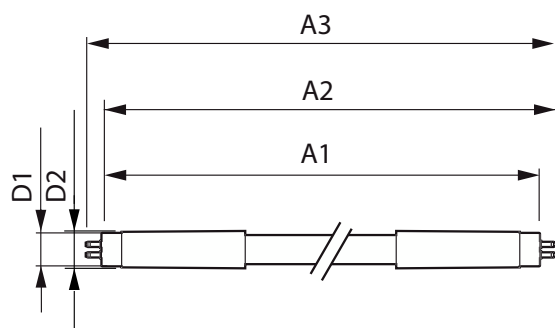

Tub LED CorePro InstantFit HF T5

Versions

CorePro-LEDtube-HF-600mm

CorePro-LEDtube-HF-1500mm

Cote

Product	D1	D2	A1	A2	A3
CorePro LEDtube HF 1200mm HE 17.1W 830T5	15,5 mm	16/19 mm	1.149 mm	1.156 mm	1.163 mm
CorePro LEDtube HF 1200mm HE 17.1W 840T5	15,5 mm	16/19 mm	1.149 mm	1.156 mm	1.163 mm
CorePro LEDtube HF 1200mm HE 17.1W 865T5	15,5 mm	16/19 mm	1.149 mm	1.156 mm	1.163 mm
CorePro LEDtube HF 1200mm HO 26.7W 830T5	15,5 mm	16/19 mm	1.149 mm	1.156 mm	1.163 mm
CorePro LEDtube HF 1200mm HO 26.7W 840T5	15,5 mm	16/19 mm	1.149 mm	1.156 mm	1.163 mm
CorePro LEDtube HF 1200mm HO 26.7W 865T5	15,5 mm	16/19 mm	1.149 mm	1.156 mm	1.163 mm
CorePro LEDtube HF 1500mm HE 20.5W 830T5	15,5 mm	16/19 mm	1.449 mm	1.456 mm	1.463 mm
CorePro LEDtube HF 1500mm HE 20.5W 840T5	15,5 mm	16/19 mm	1.449 mm	1.456 mm	1.463 mm
CorePro LEDtube HF 1500mm HE 20.5W 865T5	15,5 mm	16/19 mm	1.449 mm	1.456 mm	1.463 mm
CorePro LEDtube HF 1500mm HO 26.7W 830T5	15,5 mm	16/19 mm	1.449 mm	1.456 mm	1.463 mm
CorePro LEDtube HF 1500mm HO 26.7W 840T5	15,5 mm	16/19 mm	1.449 mm	1.456 mm	1.463 mm
CorePro LEDtube HF 1500mm HO 26.7W 865T5	15,5 mm	16/19 mm	1.449 mm	1.456 mm	1.463 mm
CorePro LEDtube HF 600mm HE 7.1W 830T5	15,5 mm	16/19 mm	549 mm	556 mm	563 mm
CorePro LEDtube HF 600mm HE 7.1W 840T5	15,5 mm	16/19 mm	549 mm	556 mm	563 mm
CorePro LEDtube HF 600mm HE 7.1W 865T5	15,5 mm	16/19 mm	549 mm	556 mm	563 mm