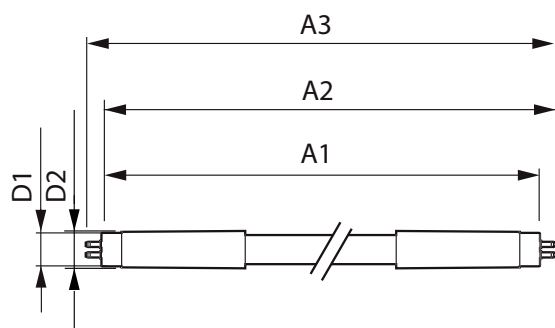

## Målskisse

Product	D1	D2	A1	A2	A3
CorePro LEDtube HF 1200mm HE 17.1W 830T5	15,5 mm	16/19 mm	1 149 mm	1 156 mm	1 163 mm
CorePro LEDtube HF 1200mm HE 17.1W 840T5	15,5 mm	16/19 mm	1 149 mm	1 156 mm	1 163 mm
CorePro LEDtube HF 1200mm HE 17.1W 865T5	15,5 mm	16/19 mm	1 149 mm	1 156 mm	1 163 mm
CorePro LEDtube HF 1200mm HO 26.7W 830T5	15,5 mm	16/19 mm	1 149 mm	1 156 mm	1 163 mm
CorePro LEDtube HF 1200mm HO 26.7W 840T5	15,5 mm	16/19 mm	1 149 mm	1 156 mm	1 163 mm
CorePro LEDtube HF 1200mm HO 26.7W 865T5	15,5 mm	16/19 mm	1 149 mm	1 156 mm	1 163 mm
CorePro LEDtube HF 1500mm HE 20.5W 830T5	15,5 mm	16/19 mm	1 449 mm	1 456 mm	1 463 mm
CorePro LEDtube HF 1500mm HE 20.5W 840T5	15,5 mm	16/19 mm	1 449 mm	1 456 mm	1 463 mm
CorePro LEDtube HF 1500mm HE 20.5W 865T5	15,5 mm	16/19 mm	1 449 mm	1 456 mm	1 463 mm
CorePro LEDtube HF 1500mm HO 26.7W 830T5	15,5 mm	16/19 mm	1 449 mm	1 456 mm	1 463 mm
CorePro LEDtube HF 1500mm HO 26.7W 840T5	15,5 mm	16/19 mm	1 449 mm	1 456 mm	1 463 mm
CorePro LEDtube HF 1500mm HO 26.7W 865T5	15,5 mm	16/19 mm	1 449 mm	1 456 mm	1 463 mm
CorePro LEDtube HF 600mm HE 7.1W 830T5	15,5 mm	16/19 mm	549 mm	556 mm	563 mm
CorePro LEDtube HF 600mm HE 7.1W 840T5	15,5 mm	16/19 mm	549 mm	556 mm	563 mm
CorePro LEDtube HF 600mm HE 7.1W 865T5	15,5 mm	16/19 mm	549 mm	556 mm	563 mm