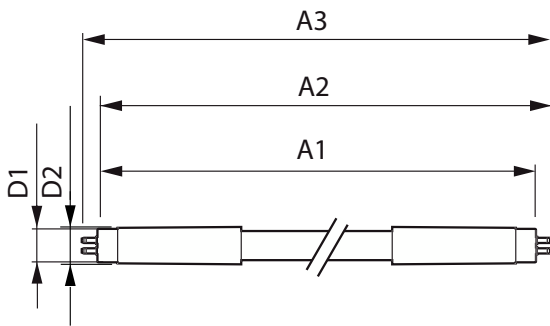

Toepassing

- Kantoor, school
- Winkels
- Industrie, magazijn

CorePro LED-buis InstantFit HF T5

Versions

CorePro-LEDtube-HF-1500mm

CorePro-LEDtube-HF-1200mm

Maatschets

Product	D1	D2	A1	A2	A3
CorePro LEDtube HF 1200mm HE 17.1W 830T5	15,5 mm	16/19 mm	1.149 mm	1.156 mm	1.163 mm
CorePro LEDtube HF 1200mm HE 17.1W 840T5	15,5 mm	16/19 mm	1.149 mm	1.156 mm	1.163 mm
CorePro LEDtube HF 1200mm HE 17.1W 865T5	15,5 mm	16/19 mm	1.149 mm	1.156 mm	1.163 mm
CorePro LEDtube HF 1200mm HO 26.7W 830T5	15,5 mm	16/19 mm	1.149 mm	1.156 mm	1.163 mm
CorePro LEDtube HF 1200mm HO 26.7W 840T5	15,5 mm	16/19 mm	1.149 mm	1.156 mm	1.163 mm
CorePro LEDtube HF 1200mm HO 26.7W 865T5	15,5 mm	16/19 mm	1.149 mm	1.156 mm	1.163 mm
CorePro LEDtube HF 1500mm HE 20.5W 830T5	15,5 mm	16/19 mm	1.449 mm	1.456 mm	1.463 mm
CorePro LEDtube HF 1500mm HE 20.5W 840T5	15,5 mm	16/19 mm	1.449 mm	1.456 mm	1.463 mm
CorePro LEDtube HF 1500mm HE 20.5W 865T5	15,5 mm	16/19 mm	1.449 mm	1.456 mm	1.463 mm
CorePro LEDtube HF 1500mm HO 26.7W 830T5	15,5 mm	16/19 mm	1.449 mm	1.456 mm	1.463 mm
CorePro LEDtube HF 1500mm HO 26.7W 840T5	15,5 mm	16/19 mm	1.449 mm	1.456 mm	1.463 mm
CorePro LEDtube HF 1500mm HO 26.7W 865T5	15,5 mm	16/19 mm	1.449 mm	1.456 mm	1.463 mm
CorePro LEDtube HF 600mm HE 7.1W 830T5	15,5 mm	16/19 mm	549 mm	556 mm	563 mm
CorePro LEDtube HF 600mm HE 7.1W 840T5	15,5 mm	16/19 mm	549 mm	556 mm	563 mm
CorePro LEDtube HF 600mm HE 7.1W 865T5	15,5 mm	16/19 mm	549 mm	556 mm	563 mm