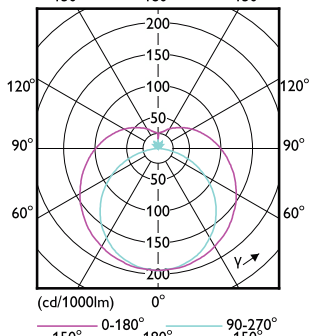

CorePro LED-buis InstantFit HF T5