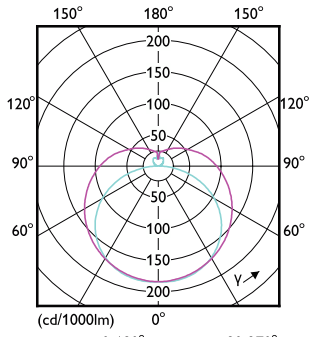

CorePro LED-buis InstantFit HF T5