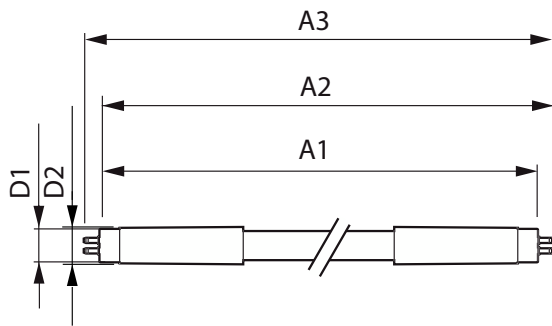

Product	D1	D2	A1	A2	A3
CorePro LEDtube HF 1200mm HE 17.1W 830T5	15,5 mm	16/19 mm	1.149 mm	1.156 mm	1.163 mm
CorePro LEDtube HF 1200mm HE 17.1W 840T5	15,5 mm	16/19 mm	1.149 mm	1.156 mm	1.163 mm
CorePro LEDtube HF 1200mm HE 17.1W 865T5	15,5 mm	16/19 mm	1.149 mm	1.156 mm	1.163 mm
CorePro LEDtube HF 1200mm HO 26.7W 830T5	15,5 mm	16/19 mm	1.149 mm	1.156 mm	1.163 mm
CorePro LEDtube HF 1200mm HO 26.7W 840T5	15,5 mm	16/19 mm	1.149 mm	1.156 mm	1.163 mm
CorePro LEDtube HF 1200mm HO 26.7W 865T5	15,5 mm	16/19 mm	1.149 mm	1.156 mm	1.163 mm
CorePro LEDtube HF 1500mm HE 20.5W 830T5	15,5 mm	16/19 mm	1.449 mm	1.456 mm	1.463 mm
CorePro LEDtube HF 1500mm HE 20.5W 840T5	15,5 mm	16/19 mm	1.449 mm	1.456 mm	1.463 mm
CorePro LEDtube HF 1500mm HE 20.5W 865T5	15,5 mm	16/19 mm	1.449 mm	1.456 mm	1.463 mm
CorePro LEDtube HF 1500mm HO 26.7W 830T5	15,5 mm	16/19 mm	1.449 mm	1.456 mm	1.463 mm
CorePro LEDtube HF 1500mm HO 26.7W 840T5	15,5 mm	16/19 mm	1.449 mm	1.456 mm	1.463 mm
CorePro LEDtube HF 1500mm HO 26.7W 865T5	15,5 mm	16/19 mm	1.449 mm	1.456 mm	1.463 mm
CorePro LEDtube HF 600mm HE 7.1W 830T5	15,5 mm	16/19 mm	549 mm	556 mm	563 mm
CorePro LEDtube HF 600mm HE 7.1W 840T5	15,5 mm	16/19 mm	549 mm	556 mm	563 mm
CorePro LEDtube HF 600mm HE 7.1W 865T5	15,5 mm	16/19 mm	549 mm	556 mm	563 mm