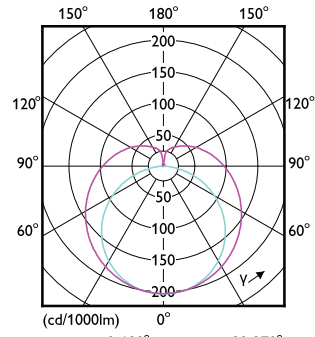

CorePro LED-buis InstantFit HF T5