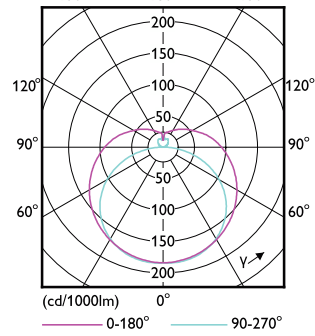

CorePro LED-buis InstantFit HF T5