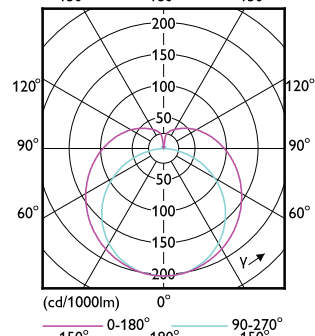

CorePro LED-buis InstantFit HF T5