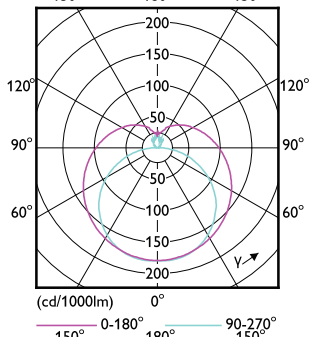

CorePro LED-buis InstantFit HF T5