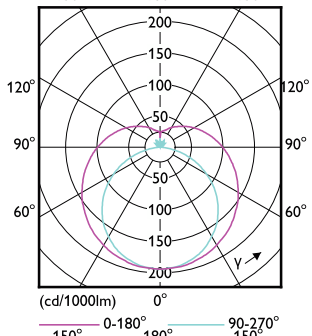

CorePro LED-buis InstantFit HF T5