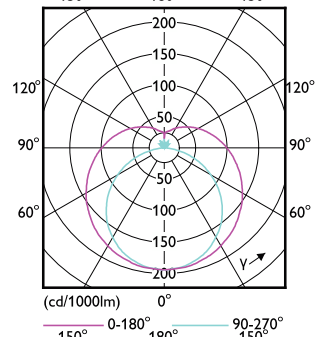

CorePro LED-buis InstantFit HF T5