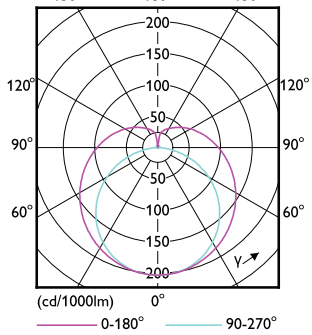

CorePro LED-buis InstantFit HF T5