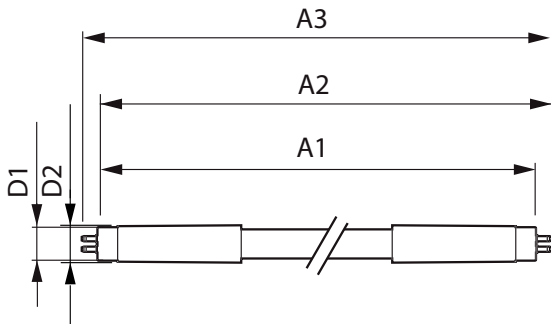

## Disegno tecnico

Product	D1	D2	A1	A2	A3
CorePro LEDtube HF 1200mm HE 17.1W 830T5	15,5 mm	16/19 mm	1.149 mm	1.156 mm	1.163 mm
CorePro LEDtube HF 1200mm HE 17.1W 840T5	15,5 mm	16/19 mm	1.149 mm	1.156 mm	1.163 mm
CorePro LEDtube HF 1200mm HE 17.1W 865T5	15,5 mm	16/19 mm	1.149 mm	1.156 mm	1.163 mm
CorePro LEDtube HF 1200mm HO 26.7W 830T5	15,5 mm	16/19 mm	1.149 mm	1.156 mm	1.163 mm
CorePro LEDtube HF 1200mm HO 26.7W 840T5	15,5 mm	16/19 mm	1.149 mm	1.156 mm	1.163 mm
CorePro LEDtube HF 1200mm HO 26.7W 865T5	15,5 mm	16/19 mm	1.149 mm	1.156 mm	1.163 mm
CorePro LEDtube HF 1500mm HE 20.5W 830T5	15,5 mm	16/19 mm	1.449 mm	1.456 mm	1.463 mm
CorePro LEDtube HF 1500mm HE 20.5W 840T5	15,5 mm	16/19 mm	1.449 mm	1.456 mm	1.463 mm
CorePro LEDtube HF 1500mm HE 20.5W 865T5	15,5 mm	16/19 mm	1.449 mm	1.456 mm	1.463 mm
CorePro LEDtube HF 1500mm HO 26.7W 830T5	15,5 mm	16/19 mm	1.449 mm	1.456 mm	1.463 mm
CorePro LEDtube HF 1500mm HO 26.7W 840T5	15,5 mm	16/19 mm	1.449 mm	1.456 mm	1.463 mm
CorePro LEDtube HF 1500mm HO 26.7W 865T5	15,5 mm	16/19 mm	1.449 mm	1.456 mm	1.463 mm
CorePro LEDtube HF 600mm HE 7.1W 830T5	15,5 mm	16/19 mm	549 mm	556 mm	563 mm
CorePro LEDtube HF 600mm HE 7.1W 840T5	15,5 mm	16/19 mm	549 mm	556 mm	563 mm
CorePro LEDtube HF 600mm HE 7.1W 865T5	15,5 mm	16/19 mm	549 mm	556 mm	563 mm