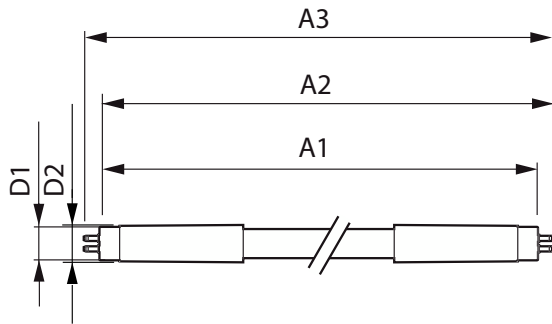

Aplicaciones

- Oficina, escuela
- Comercios
- Industria, almacén

Tubo CorePro LED InstantFit HF T5

Versions

CorePro-LEDtube-HF-600mm

CorePro-LEDtube-HF-1200mm

Plano de dimensiones

Product	D1	D2	A1	A2	A3
CorePro LEDtube HF 1200mm HE 17.1W 830T5	15,5 mm	16/19 mm	1.149 mm	1.156 mm	1.163 mm
CorePro LEDtube HF 1200mm HE 17.1W 840T5	15,5 mm	16/19 mm	1.149 mm	1.156 mm	1.163 mm
CorePro LEDtube HF 1200mm HE 17.1W 865T5	15,5 mm	16/19 mm	1.149 mm	1.156 mm	1.163 mm
CorePro LEDtube HF 1200mm HO 26.7W 830T5	15,5 mm	16/19 mm	1.149 mm	1.156 mm	1.163 mm
CorePro LEDtube HF 1200mm HO 26.7W 840T5	15,5 mm	16/19 mm	1.149 mm	1.156 mm	1.163 mm
CorePro LEDtube HF 1200mm HO 26.7W 865T5	15,5 mm	16/19 mm	1.149 mm	1.156 mm	1.163 mm
CorePro LEDtube HF 1500mm HE 20.5W 830T5	15,5 mm	16/19 mm	1.449 mm	1.456 mm	1.463 mm
CorePro LEDtube HF 1500mm HE 20.5W 840T5	15,5 mm	16/19 mm	1.449 mm	1.456 mm	1.463 mm
CorePro LEDtube HF 1500mm HE 20.5W 865T5	15,5 mm	16/19 mm	1.449 mm	1.456 mm	1.463 mm
CorePro LEDtube HF 1500mm HO 26.7W 830T5	15,5 mm	16/19 mm	1.449 mm	1.456 mm	1.463 mm
CorePro LEDtube HF 1500mm HO 26.7W 840T5	15,5 mm	16/19 mm	1.449 mm	1.456 mm	1.463 mm
CorePro LEDtube HF 1500mm HO 26.7W 865T5	15,5 mm	16/19 mm	1.449 mm	1.456 mm	1.463 mm
CorePro LEDtube HF 600mm HE 7.1W 830T5	15,5 mm	16/19 mm	549 mm	556 mm	563 mm
CorePro LEDtube HF 600mm HE 7.1W 840T5	15,5 mm	16/19 mm	549 mm	556 mm	563 mm
CorePro LEDtube HF 600mm HE 7.1W 865T5	15,5 mm	16/19 mm	549 mm	556 mm	563 mm

Tubo CorePro LED InstantFit HF T5

Información general

Base del casquillo	G5
Ciclo de encendido/apagado	50.000
Vida útil nominal	50.000 hora(s)

Datos técnicos de la luz

Ángulo de haz (nom.)	200 °
Índice de reproducción cromática (IRC)	80
LLMF al fin de vida útil nominal (nom.)	70 %