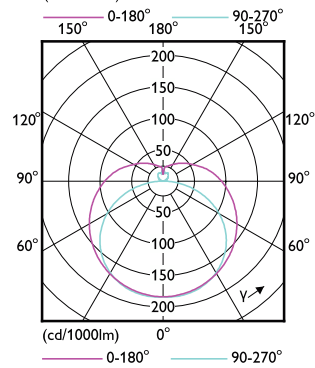

CorePro LED tube T5 InstantFit EVG