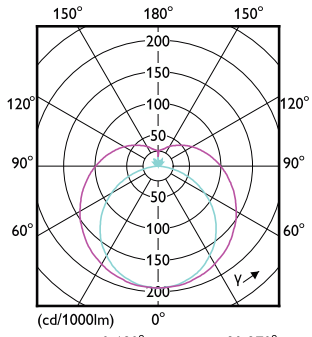

CorePro LED tube T5 InstantFit EVG