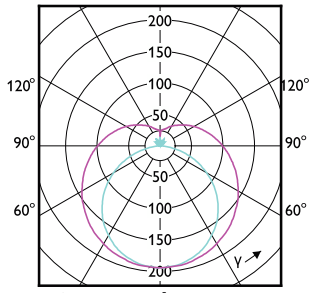

CorePro LED tube T5 InstantFit EVG