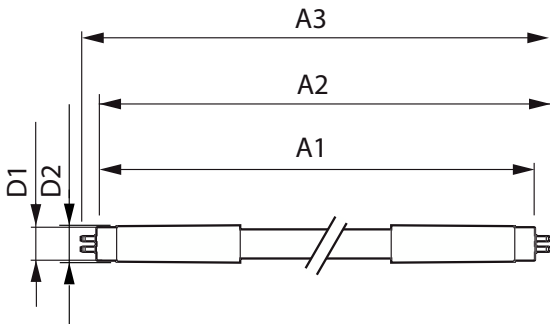

CorePro LED tube T5 InstantFit EVG

Abmessungsskizzen

Product	D1	D2	A1	A2	A3
CorePro LEDtube HF 1200mm HE 17.1W 830T5	15,5 mm	16/19 mm	1.149 mm	1.156 mm	1.163 mm
CorePro LEDtube HF 1200mm HE 17.1W 840T5	15,5 mm	16/19 mm	1.149 mm	1.156 mm	1.163 mm
CorePro LEDtube HF 1200mm HE 17.1W 865T5	15,5 mm	16/19 mm	1.149 mm	1.156 mm	1.163 mm
CorePro LEDtube HF 1200mm HO 26.7W 830T5	15,5 mm	16/19 mm	1.149 mm	1.156 mm	1.163 mm
CorePro LEDtube HF 1200mm HO 26.7W 840T5	15,5 mm	16/19 mm	1.149 mm	1.156 mm	1.163 mm
CorePro LEDtube HF 1200mm HO 26.7W 865T5	15,5 mm	16/19 mm	1.149 mm	1.156 mm	1.163 mm
CorePro LEDtube HF 1500mm HE 20.5W 830T5	15,5 mm	16/19 mm	1.449 mm	1.456 mm	1.463 mm
CorePro LEDtube HF 1500mm HE 20.5W 840T5	15,5 mm	16/19 mm	1.449 mm	1.456 mm	1.463 mm
CorePro LEDtube HF 1500mm HE 20.5W 865T5	15,5 mm	16/19 mm	1.449 mm	1.456 mm	1.463 mm
CorePro LEDtube HF 1500mm HO 26.7W 830T5	15,5 mm	16/19 mm	1.449 mm	1.456 mm	1.463 mm
CorePro LEDtube HF 1500mm HO 26.7W 840T5	15,5 mm	16/19 mm	1.449 mm	1.456 mm	1.463 mm
CorePro LEDtube HF 1500mm HO 26.7W 865T5	15,5 mm	16/19 mm	1.449 mm	1.456 mm	1.463 mm
CorePro LEDtube HF 600mm HE 7.1W 830T5	15,5 mm	16/19 mm	549 mm	556 mm	563 mm
CorePro LEDtube HF 600mm HE 7.1W 840T5	15,5 mm	16/19 mm	549 mm	556 mm	563 mm
CorePro LEDtube HF 600mm HE 7.1W 865T5	15,5 mm	16/19 mm	549 mm	556 mm	563 mm