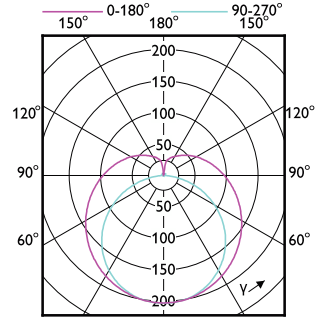

CorePro LED tube T5 InstantFit EVG