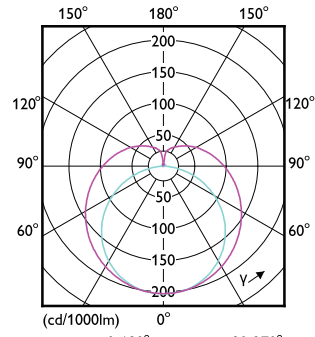

CorePro LED tube T5 InstantFit EVG