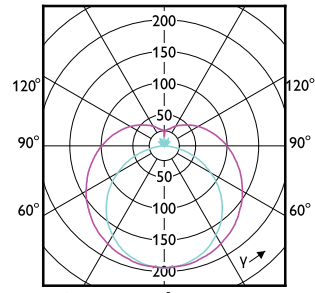

CorePro LED tube T5 InstantFit EVG