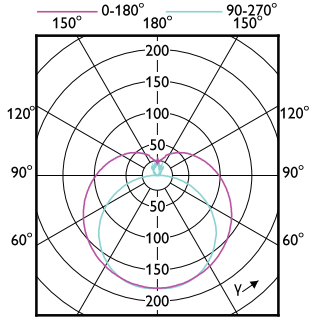

CorePro LED tube T5 InstantFit EVG