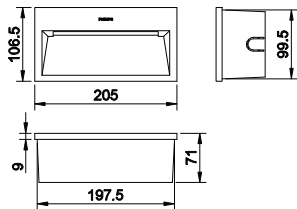

Zastosowanie

- Pasaże
- Parki i place
- Zewnętrzne parkingi

Rysunki techniczne

Uni Uchwyt ścienny wpuszczany

Informacje ogólne

W zestawie sterownik Tak

Dane techniczne oświetlenia

Wskaźnik oddawania barw (CRI) 70