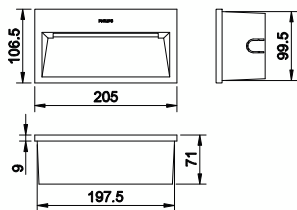

Versions

BWP40 SPP

Méretezett rajza

Uni süllyesztett, fali rögzítésű lámpa

Általános információ

Előtét mellékelve Igen

Technikai adatok

Színvisszaadási index (CRI) 70