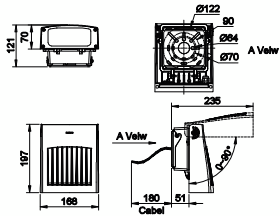

二维绘图

一般資訊	
內附驅動器	是
照明技術	
演色性指數 (CRI)	70
控制與調光	
可調光	否
機械與外罩	
光學罩類型	平面玻璃
外罩色彩	灰色
機械衝擊保護規範	IK08
防水防塵規範 (IP)	IP65
認證與應用	
CE 標誌	是

照明技術

Order Code	Full Product Name	光源色彩	相關色溫 (標稱)	光通量
911401698108	BWP421 LED WW 220V 40W WB PSU 7012	730 暖白光	3000 K	5,000 lm
911401698208	BWP421 LED NW 220V 40W WB PSU 7012	740 中性白光	4000 K	5,400 lm
911401698308	BWP421 LED WW 220V 60W WB PSU 7012	730 暖白光	3000 K	7,500 lm
911401698408	BWP421 LED NW 220V 60W WB PSU 7012	740 中性白光	4000 K	8,200 lm
911401697908	BWP420 LED WW 220V 20W WB PSU 7012	730 暖白光	3000 K	2,500 lm
911401698008	BWP420 LED NW 220V 20W WB PSU 7012	740 中性白光	4000 K	2,700 lm

運轉與電力

Order Code	Full Product Name	耗電量
911401698108	BWP421 LED WW 220V 40W WB PSU 7012	40 W
911401698208	BWP421 LED NW 220V 40W WB PSU 7012	40 W

Order Code	Full Product Name	耗電量
911401698308	BWP421 LED WW 220V 60W WB PSU 7012	60 W
911401698408	BWP421 LED NW 220V 60W WB PSU 7012	60 W