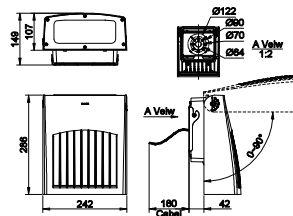

二维绘图

一般資訊	
內附驅動器	是
照明技術	
演色性指數 (CRI)	70
控制與調光	
可調光	否
機械與外罩	
光學罩類型	平面玻璃
外罩色彩	灰色
機械衝擊保護規範	IK08
防水防塵規範 (IP)	IP65
認證與應用	
CE 標誌	是

照明技術

Order Code	Full Product Name	光源色彩	相關色溫 (標稱)	光通量
911401698108	BWP421 LED WW 220V 40W WB PSU 7012	730 暖白光	3000 K	5,000 lm
911401698208	BWP421 LED NW 220V 40W WB PSU 7012	740 中性白光	4000 K	5,400 lm
911401698308	BWP421 LED WW 220V 60W WB PSU 7012	730 暖白光	3000 K	7,500 lm
911401698408	BWP421 LED NW 220V 60W WB PSU 7012	740 中性白光	4000 K	8,200 lm
911401697908	BWP420 LED WW 220V 20W WB PSU 7012	730 暖白光	3000 K	2,500 lm
911401698008	BWP420 LED NW 220V 20W WB PSU 7012	740 中性白光	4000 K	2,700 lm

運轉與電力

Order Code	Full Product Name	耗電量
911401698108	BWP421 LED WW 220V 40W WB PSU 7012	40 W
911401698208	BWP421 LED NW 220V 40W WB PSU 7012	40 W

Order Code	Full Product Name	耗電量
911401698308	BWP421 LED WW 220V 60W WB PSU 7012	60 W
911401698408	BWP421 LED NW 220V 60W WB PSU 7012	60 W