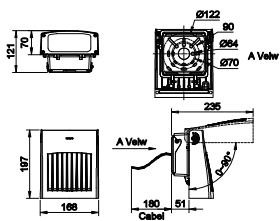

Ứng dụng

- Lối đi
- Công viên và Quảng trường
- Khu vực đỗ xe ngoài trời

Phiên bản

UNI WALL MOUNT

Bản vẽ kích thước

Uni Wall Mount

Thông tin chung

Bao gồm bộ điều khiển Có