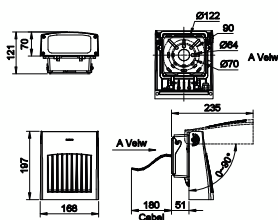

Anvendelsesområder

- Gangarealer
- Parker og pladser
- Udendørs parkeringspladser

Målskitse

Generelle oplysninger

Driver inkluderet Ja

Lysteknisk

Farvegengivelsesindeks (CRI) 70

Lysstyringssystemer og dæmpning