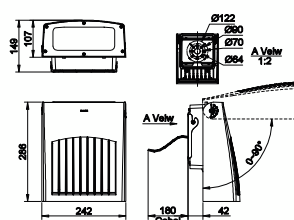

Anvendelsesområder

- Gangarealer
- Parker og pladser
- Udendørs parkeringspladser

Målskitse

Generelle oplysninger

Driver inkluderet Ja

Lysteknisk

Farvegengivelsesindeks (CRI) 70

Lysstyringssystemer og dæmpning