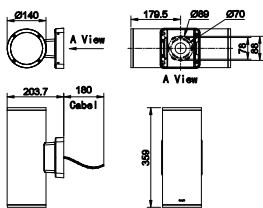

Uni vægarmatur

Fordele

- Moderne strømlinet design.
- Mange monteringsmuligheder.
- Nem at montere direkte med beslag.

Funktioner

- Formstøbt aluminiumarmaturhus og hærdet glasdiffuser.
- Tekstureret arkitektonisk bronze pulverlak finish.
- Forskellige farver gør det muligt at tilpasse armaturet og opfylde kundens behov.

Anvendelsesområder

- Gangarealer
- Parker og pladser
- Udendørs parkeringspladser

Målskitse

Generelle oplysninger

Driver inkluderet Ja

Lysteknisk

Farvegengivelsesindeks (CRI) 70

Drift og el

Strømforbrug 40 W

Lysstyringssystemer og dæmpning

Dæmpbar Nej

Mekanik og armaturhus

Optikafskærmningstype Planglas

Farve på armaturhus Grå

Kode for mekanisk stødbeskyttelse IK08

Kode for indtrængningsbeskyttelse IP65

Godkendelse og anvendelsesområde

CE-mærke Ja

Lysteknisk

Order Code	Full Product Name	Lyskilde farve	Korreleret farvetemperatur (nom.)	Lysstrøm
911401697308	BWP411 LED WW 220V 40W NB PSU 7012	730 Varm hvid	3000 K	5.000 lm
911401697408	BWP411 LED WW 220V 40W MB PSU 7012	730 Varm hvid	3000 K	5.000 lm
911401697508	BWP411 LED WW 220V 40W WB PSU 7012	730 Varm hvid	3000 K	5.000 lm
911401697608	BWP411 LED NW 220V 40W NB PSU 7012	740 Neutral hvid	4000 K	5.400 lm
911401697708	BWP411 LED NW 220V 40W MB PSU 7012	740 Neutral hvid	4000 K	5.400 lm
911401697808	BWP411 LED NW 220V 40W WB PSU 7012	740 Neutral hvid	4000 K	5.400 lm
911401696708	BWP410 LED WW 220V 40W NB PSU 7012	730 Varm hvid	3000 K	5.000 lm
911401696808	BWP410 LED WW 220V 40W MB PSU 7012	730 Varm hvid	3000 K	5.000 lm
911401696908	BWP410 LED WW 220V 40W WB PSU 7012	730 Varm hvid	3000 K	5.000 lm