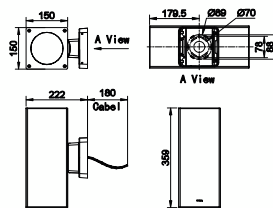

Uni vægarmatur

Fordele

- Moderne strømlinet design.
- Mange monteringsmuligheder.
- Nem at montere direkte med beslag.

Funktioner

- Formstøbt aluminiumarmaturhus og hærdet glasdiffuser.
- Tekstureret arkitektonisk bronze pulverlak finish.
- Forskellige farver gør det muligt at tilpasse armaturet og opfylde kundens behov.

Anvendelsesområder

- Gangarealer
- Parker og pladser
- Udendørs parkeringspladser

Målskitse

Generelle oplysninger

Driver inkluderet Ja

Lysteknisk

Farvegengivelsesindeks (CRI) 70

Drift og el

Strømforbrug 40 W

Lysstyringssystemer og dæmpning

Dæmpbar Nej

Mekanik og armaturhus

Optikafskærmningstype Planglas

Farve på armaturhus Grå

Kode for mekanisk stødbeskyttelse IK08

Kode for indtrængningsbeskyttelse IP65

Godkendelse og anvendelsesområde

CE-mærke Ja

Lysteknisk

Order Code	Full Product Name	Lyskilde farve	Korreleret farvetemperatur (nom.)	Lysstrøm
911401697308	BWP411 LED WW 220V 40W NB PSU 7012	730 Varm hvid	3000 K	5.000 lm
911401697408	BWP411 LED WW 220V 40W MB PSU 7012	730 Varm hvid	3000 K	5.000 lm
911401697508	BWP411 LED WW 220V 40W WB PSU 7012	730 Varm hvid	3000 K	5.000 lm
911401697608	BWP411 LED NW 220V 40W NB PSU 7012	740 Neutral hvid	4000 K	5.400 lm
911401697708	BWP411 LED NW 220V 40W MB PSU 7012	740 Neutral hvid	4000 K	5.400 lm
911401697808	BWP411 LED NW 220V 40W WB PSU 7012	740 Neutral hvid	4000 K	5.400 lm
911401696708	BWP410 LED WW 220V 40W NB PSU 7012	730 Varm hvid	3000 K	5.000 lm
911401696808	BWP410 LED WW 220V 40W MB PSU 7012	730 Varm hvid	3000 K	5.000 lm
911401696908	BWP410 LED WW 220V 40W WB PSU 7012	730 Varm hvid	3000 K	5.000 lm