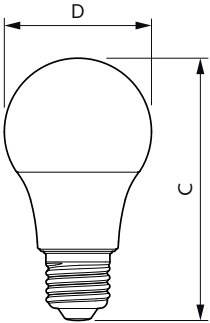

## Plano de dimensiones

Product	D	C
8W (60W) E26 Blue Bulb	60 mm	107 mm
8W (60W) E26 Green Bulb	60 mm	107 mm

Product	D	C
4A19/PER/BLUE/G/E26/ND 4/1PF	60 mm	106 mm
4A19/PER/GREEN/G/E26/ND 4/1PF	60 mm	106 mm
4A19/PER/ORANGE/G/E26/ND 4/1PF	60 mm	106 mm
4A19/PER/PURPLE/G/E26/ND 4/1PF	60 mm	106 mm
4A19/PER/RED/G/E26/ND 4/1PF	60 mm	106 mm
4A19/PER/YELLOW/G/E26/ND 4/1PF	60 mm	106 mm