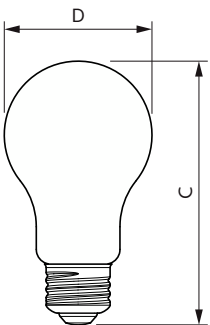

## Plano de dimensiones

Product	D	C
8W (60W) E26 Blue Bulb	60 mm	107 mm
8W (60W) E26 Green Bulb	60 mm	107 mm

Product	D	C
4A19/PER/BLUE/G/E26/ND 4/1PF	60 mm	106 mm
4A19/PER/GREEN/G/E26/ND 4/1PF	60 mm	106 mm
4A19/PER/ORANGE/G/E26/ND 4/1PF	60 mm	106 mm
4A19/PER/PURPLE/G/E26/ND 4/1PF	60 mm	106 mm
4A19/PER/RED/G/E26/ND 4/1PF	60 mm	106 mm
4A19/PER/YELLOW/G/E26/ND 4/1PF	60 mm	106 mm