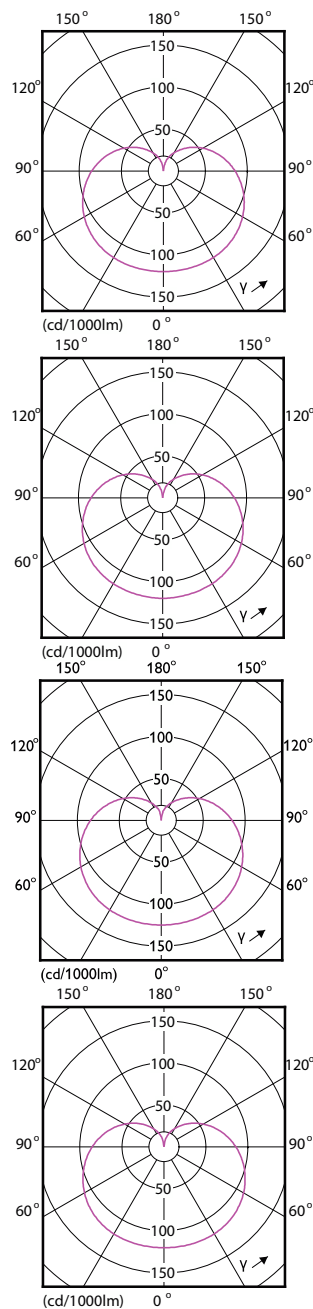

Order Code	Full Product Name	Frecuencia de línea	Consumo de energía	Equivalente en potencia en vatios
929002285204	12.2A19/COR/950/FR/P/E26/DIM/T20 6/1CT	60 Hz	12.2 W	75 W
929002385204	12.2A19/COR/927/FR/P/E26/DIM/T20 6/1CT	60 Hz	12.2 W	75 W
929002385304	12.2A19/COR/930/FR/P/E26/DIM/T20 6/1CT	60 Hz	12.2 W	75 W
929002385404	12.2A19/COR/940/FR/P/E26/DIM/T20 6/1CT	60 Hz	12.2 W	75 W

Temperatura

Order Code	Full Product Name	T° estuche máxima (nominal)
929002032304	8.8A19/COR/940/FR/P/E26/DIM/T20 6/1CT	75 °C
929002035704	5A19/COR/927/FR/P/E26/DIM/T20 6/1CT	65 °C
929002036104	8.8A19/COR/927/FR/P/E26/DIM/T20 6/1CT	75 °C
929002036204	8.8A19/COR/930/FR/P/E26/DIM/T20 6/1CT	75 °C
929002036304	8.8A19/COR/950/FR/P/E26/DIM/T20 6/1CT	75 °C
929003784704	14A19/COR/930/FR/P/E26/DIM/T20 6/1CT	100 °C
929003784804	14A19/COR/940/FR/P/E26/DIM/T20 6/1CT	100 °C
929003784904	14A19/COR/950/FR/P/E26/DIM/T20 6/1CT	100 °C
929002285204	12.2A19/COR/950/FR/P/E26/DIM/T20 6/1CT	90 °C
929002385204	12.2A19/COR/927/FR/P/E26/DIM/T20 6/1CT	90 °C
929002385304	12.2A19/COR/930/FR/P/E26/DIM/T20 6/1CT	90 °C
929002385404	12.2A19/COR/940/FR/P/E26/DIM/T20 6/1CT	90 °C