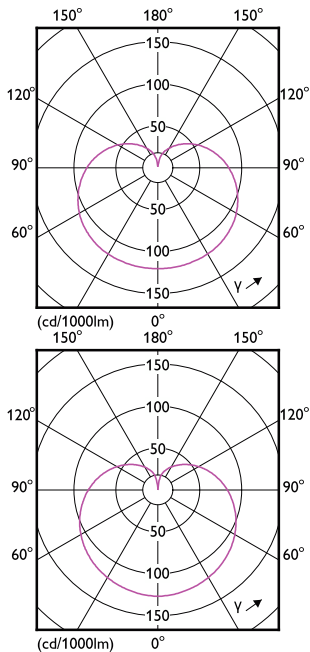

Order Code	Full Product Name	Frecuencia de línea	Consumo de energía	Equivalente en potencia en vatios
929002285204	12.2A19/COR/950/FR/P/E26/DIM/T20 6/1CT	60 Hz	12.2 W	75 W
929002385204	12.2A19/COR/927/FR/P/E26/DIM/T20 6/1CT	60 Hz	12.2 W	75 W
929002385304	12.2A19/COR/930/FR/P/E26/DIM/T20 6/1CT	60 Hz	12.2 W	75 W
929002385404	12.2A19/COR/940/FR/P/E26/DIM/T20 6/1CT	60 Hz	12.2 W	75 W

Temperatura

Order Code	Full Product Name	T° estuche máxima (nominal)
929002032304	8.8A19/COR/940/FR/P/E26/DIM/T20 6/1CT	75 °C
929002035704	5A19/COR/927/FR/P/E26/DIM/T20 6/1CT	65 °C
929002036104	8.8A19/COR/927/FR/P/E26/DIM/T20 6/1CT	75 °C
929002036204	8.8A19/COR/930/FR/P/E26/DIM/T20 6/1CT	75 °C
929002036304	8.8A19/COR/950/FR/P/E26/DIM/T20 6/1CT	75 °C
929003784704	14A19/COR/930/FR/P/E26/DIM/T20 6/1CT	100 °C
929003784804	14A19/COR/940/FR/P/E26/DIM/T20 6/1CT	100 °C
929003784904	14A19/COR/950/FR/P/E26/DIM/T20 6/1CT	100 °C
929002285204	12.2A19/COR/950/FR/P/E26/DIM/T20 6/1CT	90 °C
929002385204	12.2A19/COR/927/FR/P/E26/DIM/T20 6/1CT	90 °C
929002385304	12.2A19/COR/930/FR/P/E26/DIM/T20 6/1CT	90 °C
929002385404	12.2A19/COR/940/FR/P/E26/DIM/T20 6/1CT	90 °C