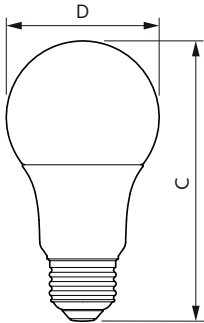

Versions

LEDbulb A19 E26 FR T20

LEDbulb A19 E26 FR 1

Plano de dimensiones

Product	D	C
12.2A19/COR/927/FR/P/E26/DIM/T20 6/1CT	60 mm	112 mm
12.2A19/COR/930/FR/P/E26/DIM/T20 6/1CT	60 mm	112 mm
12.2A19/COR/940/FR/P/E26/DIM/T20 6/1CT	60 mm	112 mm
12.2A19/COR/950/FR/P/E26/DIM/T20 6/1CT	60 mm	112 mm

Product	D	C
14A19/COR/930/FR/P/E26/DIM/T20 6/1CT	60 mm	117 mm
14A19/COR/940/FR/P/E26/DIM/T20 6/1CT	60 mm	117 mm
14A19/COR/950/FR/P/E26/DIM/T20 6/1CT	60 mm	117 mm

CorePro Plastic (Dimmable) A-Shape Lamps

Plano de dimensiones

Product	D	C
5A19/COR/927/FR/P/E26/DIM/T20 6/1CT	62.5 mm	111.5 mm
8.8A19/COR/927/FR/P/E26/DIM/T20 6/1CT	62.5 mm	111.5 mm
8.8A19/COR/930/FR/P/E26/DIM/T20 6/1CT	62.5 mm	111.5 mm
8.8A19/COR/940/FR/P/E26/DIM/T20 6/1CT	62.5 mm	111.5 mm
8.8A19/COR/950/FR/P/E26/DIM/T20 6/1CT	62.5 mm	111.5 mm