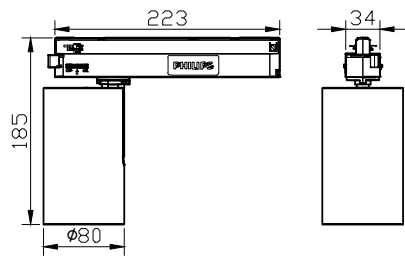

Truefashion projector GCGM

二维绘图