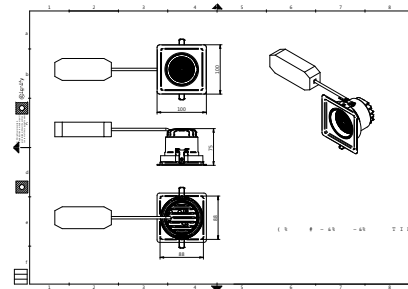

Truefashion projector GCGM

二维绘图