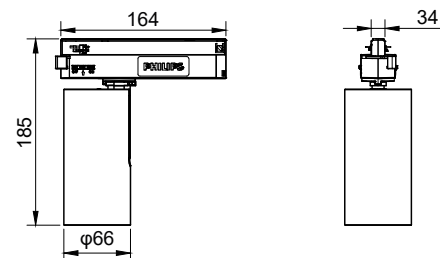

Truefashion projector GCGM

二维绘图