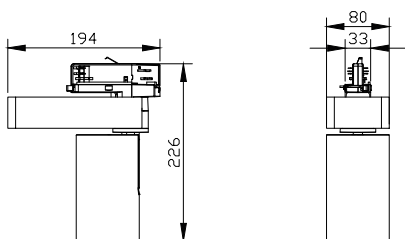

TrueFashion EM

应用

- 时尚照明
- 商店
- 饭店照明
- 食品與大型零售商

安全提示

- 燈具應該安裝在手臂無法觸及之處
- 燈具應由合格電工安裝與拆卸，並依照最新的 IEE 電氣規範或國家要求布線。

Versions

RTP-OF-ST700T-TrueFashion-EM

RTP-OF-GD700B-TrueFashion-EM

Truefashion projector GCGM

二维绘图