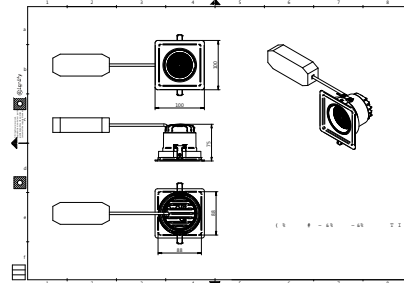

Bản vẽ kích thước