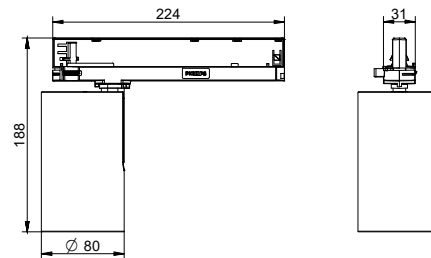

Bản vẽ kích thước

Bản vẽ kích thước

Thông tin chung	
Bao gồm bộ điều khiển	Có
Vận hành và điện	
Cấp bảo vệ IEC	Cấp an toàn II
Điện áp đầu vào	220 đến 240 V
Tần số dòng	50 or 60 Hz
Cơ khí và vỏ đèn	
Kiểu chụp quang học	Thấu kính
Mã bảo vệ khỏi tác động cơ học	IK03
Mã bảo vệ chống xâm nhập	IP20
Phê duyệt và ứng dụng	
Dấu CE	Có
Hiệu suất ban đầu (Tuân thủ IEC)	
Dung sai quang thông	-10% / +10%