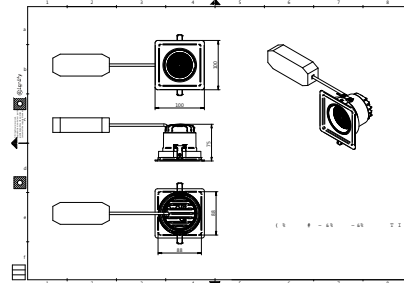

## Cảnh báo và An toàn

- Đèn chiếu sáng nên được lắp đặt ngoài tầm với tay.
- Việc lắp đặt và tháo lắp thiết bị chiếu sáng phải được thực hiện bởi thợ điện đủ tiêu chuẩn và đi dây theo đúng các tiêu chuẩn điện hiện hành của IEE hoặc yêu cầu quốc gia.

Bản vẽ kích thước

Bản vẽ kích thước

**Thông tin chung**

Bao gồm bộ điều khiển Có

**Vận hành và điện**

Cấp bảo vệ IEC Cấp an toàn II

Điện áp đầu vào 220 đến 240 V

Tần số lưới điện 50 or 60 Hz