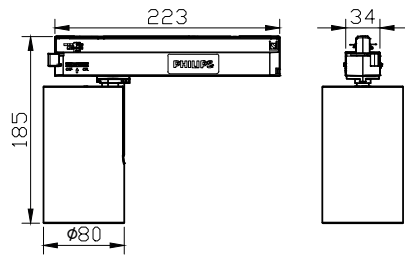

Bản vẽ kích thước