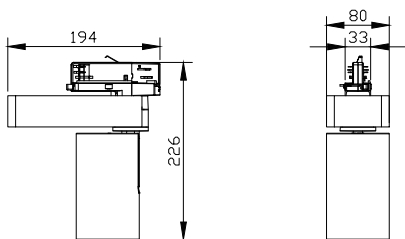

Bản vẽ kích thước

Bản vẽ kích thước

**Thông tin chung**

Bao gồm bộ điều khiển Có

**Vận hành và điện**

Cấp bảo vệ IEC Cấp an toàn II

Điện áp đầu vào 220 đến 240 V

Tần số lưới điện 50 or 60 Hz