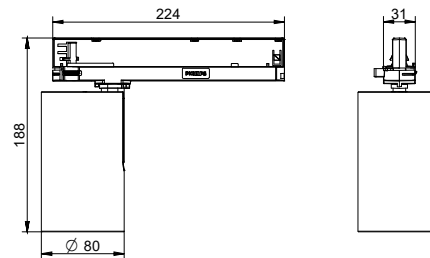

Bản vẽ kích thước

Bản vẽ kích thước

**Thông tin chung**

Bao gồm bộ điều khiển Có

**Vận hành và điện**

Cấp bảo vệ IEC Cấp an toàn II

Điện áp đầu vào 220 đến 240 V

Tần số lưới điện 50 or 60 Hz