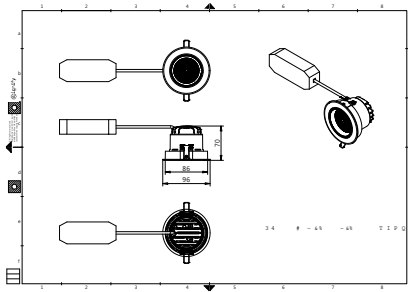

Bản vẽ kích thước

Bản vẽ kích thước

**Thông tin chung**

Bao gồm bộ điều khiển Có

**Vận hành và điện**

Cấp bảo vệ IEC Cấp an toàn II

Điện áp đầu vào 220 đến 240 V

Tần số lưới điện 50 or 60 Hz