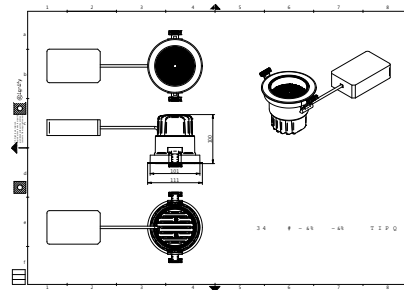

## Cảnh báo và An toàn

- Đèn chiếu sáng nên được lắp đặt ngoài tầm với tay.
- Việc lắp đặt và tháo lắp thiết bị chiếu sáng phải được thực hiện bởi thợ điện đủ tiêu chuẩn và đi dây theo đúng các tiêu chuẩn điện hiện hành của IEE hoặc yêu cầu quốc gia.

Bản vẽ kích thước

Bản vẽ kích thước

**Thông tin chung**

Bao gồm bộ điều khiển Có

**Vận hành và điện**

Cấp bảo vệ IEC Cấp an toàn II

Điện áp đầu vào 220 đến 240 V

Tần số lưới điện 50 or 60 Hz