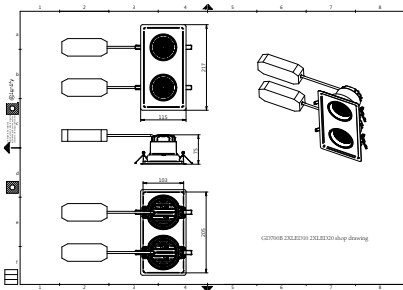

Bản vẽ kích thước