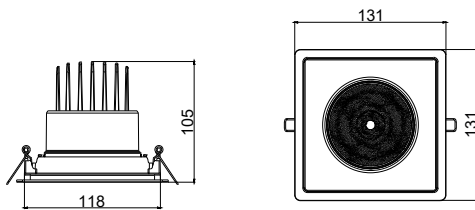

Bản vẽ kích thước

Bản vẽ kích thước

**Thông tin chung**

Bao gồm bộ điều khiển Có

**Vận hành và điện**

Cấp bảo vệ IEC Cấp an toàn II

Điện áp đầu vào 220 đến 240 V

Tần số lưới điện 50 or 60 Hz