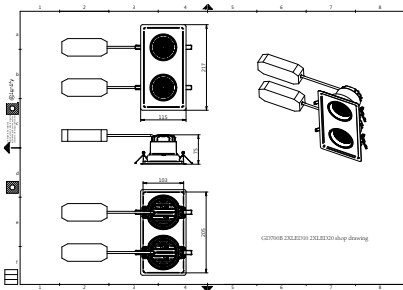

Bản vẽ kích thước

Bản vẽ kích thước

**Thông tin chung**

Bao gồm bộ điều khiển Có

**Vận hành và điện**

Cấp bảo vệ IEC Cấp an toàn II

Điện áp đầu vào 220 đến 240 V

Tần số lưới điện 50 or 60 Hz