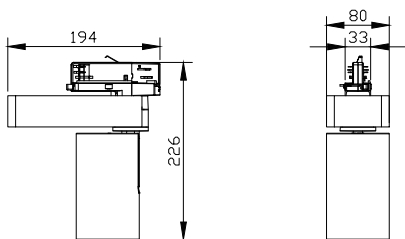

Bản vẽ kích thước