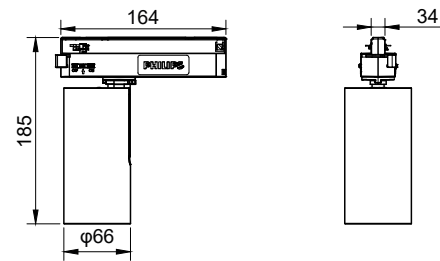

Bản vẽ kích thước

Bản vẽ kích thước

**Thông tin chung**

Bao gồm bộ điều khiển Có

**Vận hành và điện**

Cấp bảo vệ IEC Cấp an toàn II

Điện áp đầu vào 220 đến 240 V

Tần số lưới điện 50 or 60 Hz