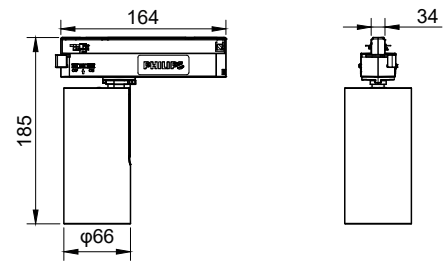

Bản vẽ kích thước

Bản vẽ kích thước

Thông tin chung	
Bao gồm bộ điều khiển	Có
Vận hành và điện	
Cấp bảo vệ IEC	Cấp an toàn II
Điện áp đầu vào	220 đến 240 V
Tần số dòng	50 or 60 Hz
Cơ khí và vỏ đèn	
Kiểu chụp quang học	Thấu kính
Mã bảo vệ khỏi tác động cơ học	IK03
Mã bảo vệ chống xâm nhập	IP20
Phê duyệt và ứng dụng	
Dấu CE	Có
Hiệu suất ban đầu (Tuân thủ IEC)	
Dung sai quang thông	-10% / +10%