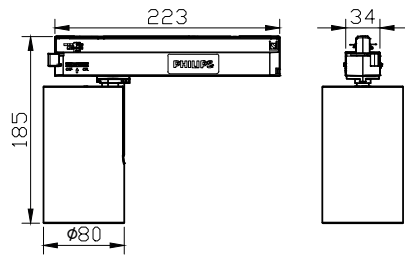

Bản vẽ kích thước

Bản vẽ kích thước

**Thông tin chung**

Bao gồm bộ điều khiển Có

**Vận hành và điện**

Cấp bảo vệ IEC Cấp an toàn II

Điện áp đầu vào 220 đến 240 V

Tần số lưới điện 50 or 60 Hz