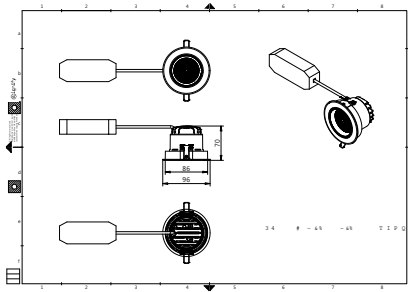

Bản vẽ kích thước

Thông tin chung

Bao gồm bộ điều khiển Có

Vận hành và điện

Cấp bảo vệ IEC Cấp an toàn II

Điện áp đầu vào 220 đến 240 V

Tần số lưới điện 50 or 60 Hz

Cơ khí và vỏ đèn

Kiểu chụp quang học Thấu kính

Mã bảo vệ khỏi tác động cơ học IK03

Mã bảo vệ chống xâm nhập IP20

Phê duyệt và ứng dụng

Đấu CE Có

Hiệu suất ban đầu (Tuân thủ IEC)

Dung sai quang thông -10% / +10%

Thông tin kỹ thuật về đèn

Order Code	Full Product Name	Nhiệt độ màu (CCT)	Chỉ số hoàn		Quang thông
			màu (CRI)	Hiệu suất phát quang định mức	
911401548646	RS700B P21 LED21 930PW PSU NB BK	3000 K	90	101 lm/W	2.147 lm
911401547646	RS700B P40 LED46 930PW PSU MB BK	3000 K	90	114 lm/W	4.596 lm
911401549046	GD700B P30 LED33 930PC PSU WB WH	3000 K	90	109 lm/W	3.347 lm
911401549146	GD700B P21 LED14 940PW PSU MB WH HB	4000 K	90	68 lm/W	1.432 lm
911401549246	GD700B P21 LED21 930PW PSU MB WH	3000 K	90	101 lm/W	2.147 lm
911401549646	GD700B P8 LED10 830 PSU MB WH	3000 K	80	126 lm/W	1.030 lm
911401543446	ST700T P35 LED38 930PW PSU WB 3C BK	3000 K	90	111 lm/W	3.865 lm
911401543546	ST700T P35 LED40 930PW PSU MB 3C WH	3000 K	90	115 lm/W	4.018 lm
911401543646	ST700T P35 LED40 930PW PSU MB 3C BK	3000 K	90	115 lm/W	4.018 lm
911401543846	ST700T P35 LED38 930PW PSD VLC WB WH	3000 K	90	111 lm/W	3.865 lm
911401544046	ST700T P35 LED38 930PW PSD VLC WB BK	3000 K	90	111 lm/W	3.865 lm
911401549546	GD700B P21 LED21 930PW PSU MB BK	3000 K	90	101 lm/W	2.147 lm
911401549746	GD700B P8 LED10 830 PSU MB BK	3000 K	80	126 lm/W	1.030 lm
911401547346	RS700B P40 LED47 940PW PSU MB WH	4000 K	90	118 lm/W	4.736 lm
911401547546	RS700B P40 LED46 930PW PSU MB WH	3000 K	90	114 lm/W	4.596 lm
911401547746	RS700B P40 LED43 930PC PSU MB WH	3000 K	90	106 lm/W	4.282 lm
911401547846	RS700B P30 LED37 940PW PSU MB WH	4000 K	90	122 lm/W	3.756 lm