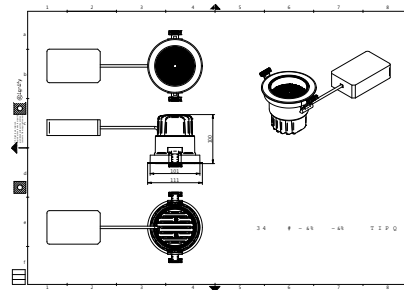

Bản vẽ kích thước