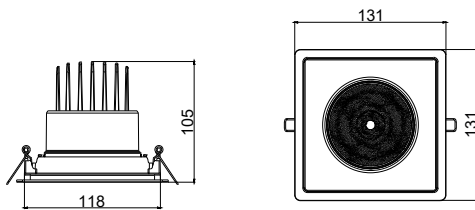

Bản vẽ kích thước