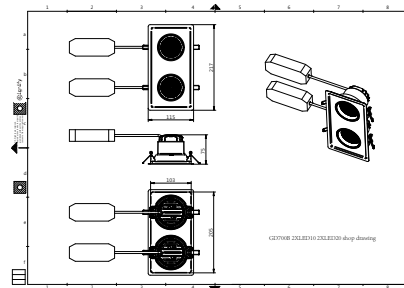

Versions

RTP-OF-RS700B-TrueFashion-EM

RTP-OF-ST700T-TrueFashion-EM

GD700B 1 head WH

RS700B LED30 40 WH

Desenho dimensional

Desenho dimensional

Informações gerais