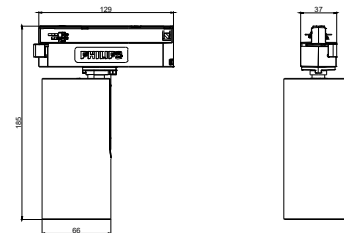

Versions

RTP-OF-RS700B-TrueFashion-EM

RTP-OF-ST700T-TrueFashion-EM

GD700B 1 head WH

RS700B LED30 40 WH

Desenho dimensional

Desenho dimensional

Informações gerais