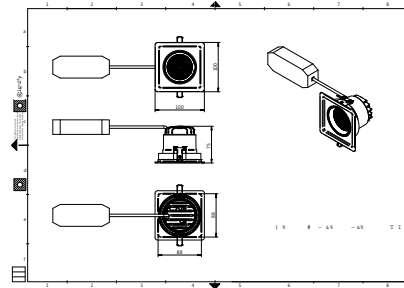

Versions

RTP-OF-RS700B-TrueFashion-EM

RTP-OF-ST700T-TrueFashion-EM

GD700B 1 head WH

RS700B LED30 40 WH

Desenho dimensional

Desenho dimensional

Informações gerais