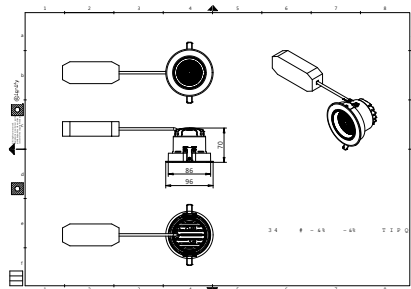

Versions

RTP-OF-RS700B-TrueFashion-EM

RTP-OF-ST700T-TrueFashion-EM

GD700B 1 head WH

RS700B LED30 40 WH

Desenho dimensional

Desenho dimensional

Informações gerais