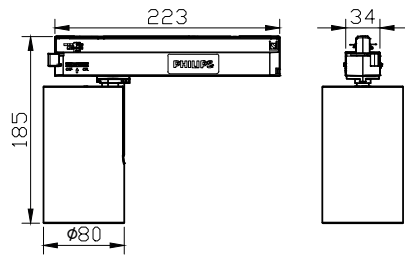

Versions

RTP-OF-RS700B-TrueFashion-EM

RTP-OF-ST700T-TrueFashion-EM

GD700B 1 head WH

RS700B LED30 40 WH

Desenho dimensional

Desenho dimensional

Informações gerais