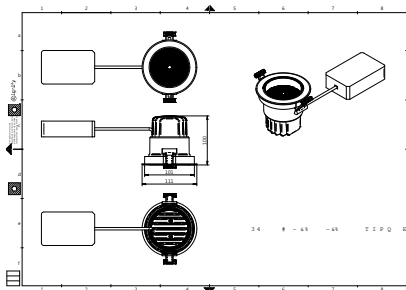

Versions

RTP-OF-RS700B-TrueFashion-EM

RTP-OF-ST700T-TrueFashion-EM

GD700B 1 head WH

RS700B LED30 40 WH

Desenho dimensional

Desenho dimensional

Informações gerais