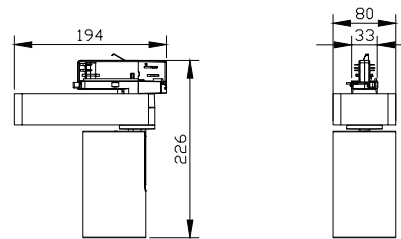

Versions

RTP-OF-RS700B-TrueFashion-EM

RTP-OF-ST700T-TrueFashion-EM

GD700B 1 head WH

RS700B LED30 40 WH

Desenho dimensional

Desenho dimensional

Informações gerais