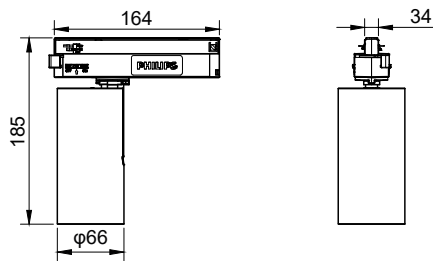

Versions

RTP-OF-RS700B-TrueFashion-EM

RTP-OF-ST700T-TrueFashion-EM

GD700B 1 head WH

RS700B LED30 40 WH

Desenho dimensional

Desenho dimensional

Informações gerais