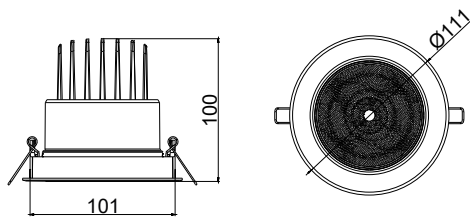

Versions

RTP-OF-RS700B-TrueFashion-EM

RTP-OF-ST700T-TrueFashion-EM

GD700B 1 head WH

RS700B LED30 40 WH

Desenho dimensional

Desenho dimensional

Informações gerais