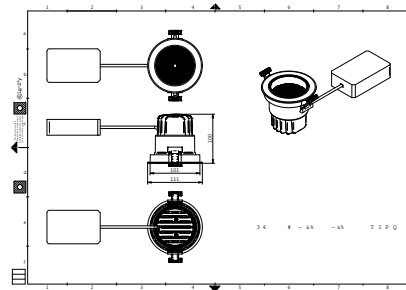

GD700B 1 head BK

RS700B LED30 40 WH

RTP-OF-GD700B-TrueFashion-EM

GD700B 2 heads WH

GD700B 2 heads BK

Schéma dimensionnel

Schéma dimensionnel

Schéma dimensionnel