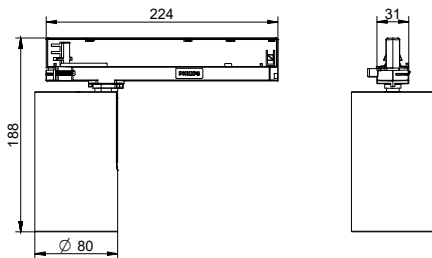

GD700B 1 head BK

RS700B LED30 40 WH

RTP-OF-GD700B-TrueFashion-EM

GD700B 2 heads WH

GD700B 2 heads BK

Schéma dimensionnel

Schéma dimensionnel

Schéma dimensionnel