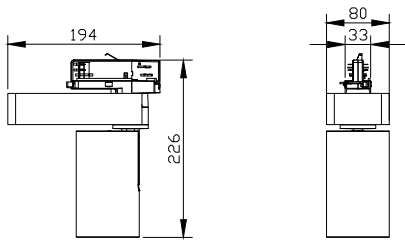

GD700B 1 head BK

RS700B LED30 40 WH

RTP-OF-GD700B-TrueFashion-EM

GD700B 2 heads WH

GD700B 2 heads BK

Schéma dimensionnel

Schéma dimensionnel

Schéma dimensionnel