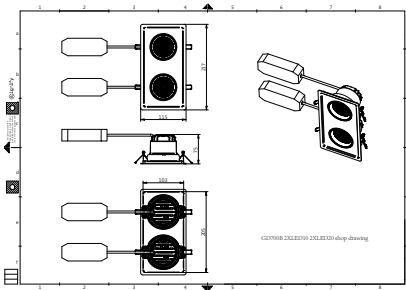

GD700B 1 head BK

RS700B LED30 40 WH

RTP-OF-GD700B-TrueFashion-EM

GD700B 2 heads WH

GD700B 2 heads BK

Schéma dimensionnel

Schéma dimensionnel

Schéma dimensionnel