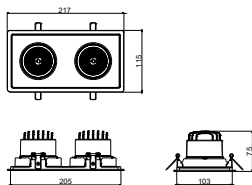

GD700B 1 head BK

RS700B LED30 40 WH

RTP-OF-GD700B-TrueFashion-EM

GD700B 2 heads WH

GD700B 2 heads BK

Schéma dimensionnel

Schéma dimensionnel

Schéma dimensionnel