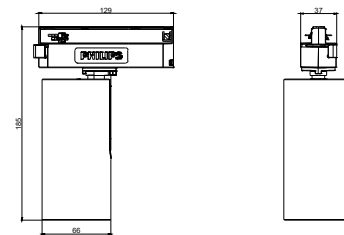

GD700B 1 head BK

RS700B LED30 40 WH

RTP-OF-GD700B-TrueFashion-EM

GD700B 2 heads WH

GD700B 2 heads BK

Schéma dimensionnel

Schéma dimensionnel

Schéma dimensionnel