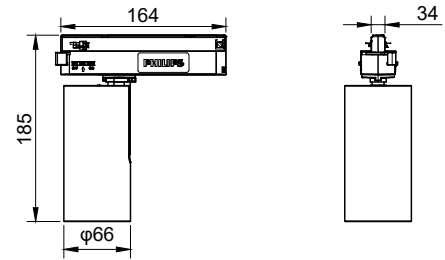

GD700B 1 head BK

RS700B LED30 40 WH

RTP-OF-GD700B-TrueFashion-EM

GD700B 2 heads WH

GD700B 2 heads BK

Schéma dimensionnel

Schéma dimensionnel

Schéma dimensionnel