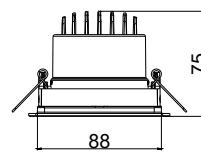

GD700B 1 head BK

RS700B LED30 40 WH

RTP-OF-GD700B-TrueFashion-EM

GD700B 2 heads WH

GD700B 2 heads BK

Schéma dimensionnel

Schéma dimensionnel

Schéma dimensionnel