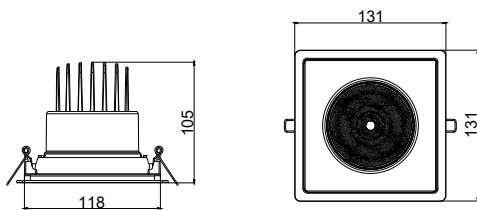

GD700B 1 head BK

RS700B LED30 40 WH

RTP-OF-GD700B-TrueFashion-EM

GD700B 2 heads WH

GD700B 2 heads BK

Schéma dimensionnel

Schéma dimensionnel

Schéma dimensionnel