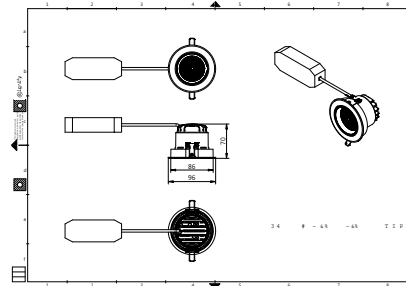

GD700B 1 head BK

RS700B LED30 40 WH

RTP-OF-GD700B-TrueFashion-EM

GD700B 2 heads WH

GD700B 2 heads BK

Schéma dimensionnel

Schéma dimensionnel

Schéma dimensionnel