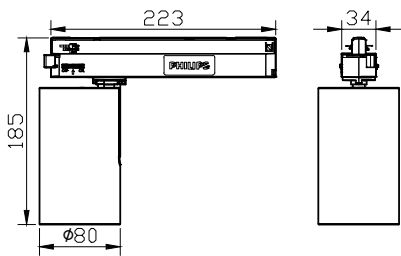

GD700B 1 head BK

RS700B LED30 40 WH

RTP-OF-GD700B-TrueFashion-EM

GD700B 2 heads WH

GD700B 2 heads BK

Schéma dimensionnel

Schéma dimensionnel

Schéma dimensionnel