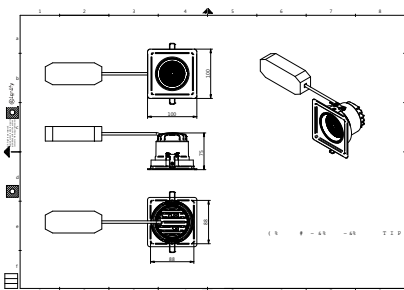

GD700B 1 head BK

RS700B LED30 40 WH

RTP-OF-GD700B-TrueFashion-EM

GD700B 2 heads WH

GD700B 2 heads BK

Schéma dimensionnel

Schéma dimensionnel

Schéma dimensionnel