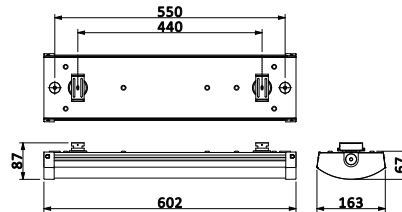

Måttskiss

Produktinformation

CoreLine FastSet SM155C_Backside L600_DPP