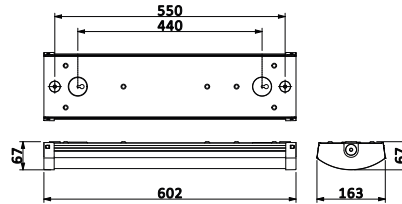

Måttskiss

Produktinformation

CoreLine FastSet SM155C_Backside L600_DPP