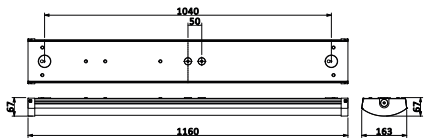

Måttskiss

Produktinformation

CoreLine FastSet SM155C_Backside L600_DPP