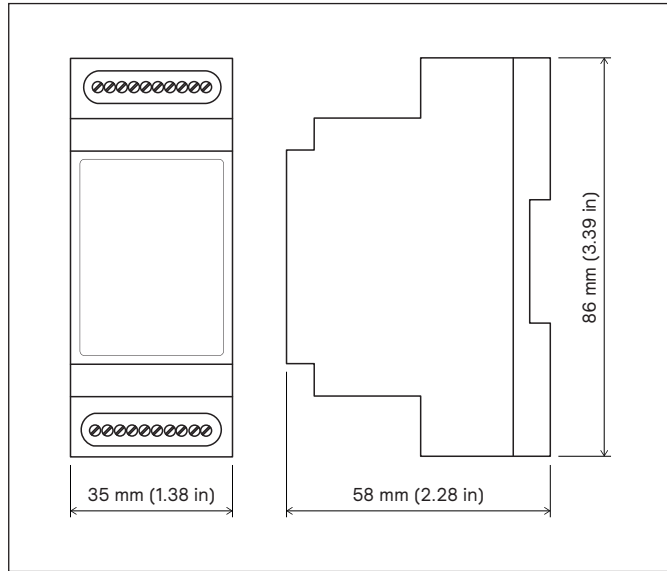

Current

LFC7510

Installation instructions

Instructions d'installation
Instrucciones de instalación

Istruzioni per l'installazione
Installatie-instructies

Installationsanweisungen
インストール手順

安装指示书
ارشادات التركيب

A-Bus connection:
Shielded twisted pair (2x2) cable
Max. 3 m (10 ft)

Current and leakage sensor connection

Terminals: 0.5 mm² (AWG 20)