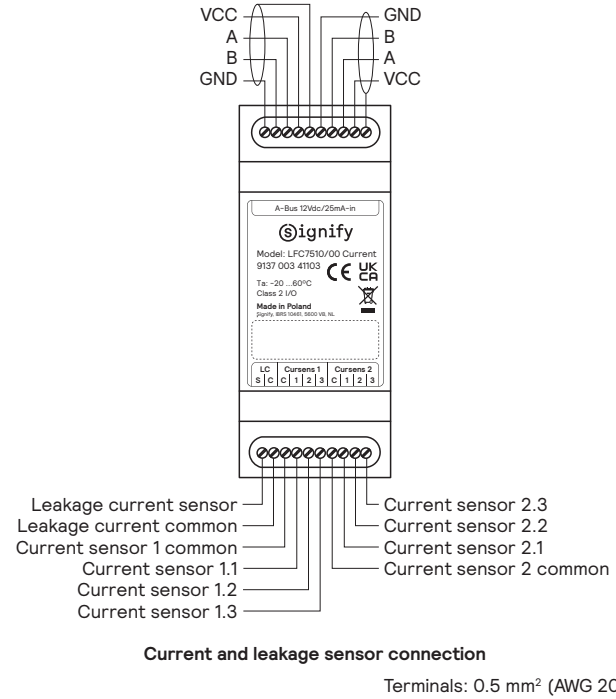

Current

LFC7510

Installation instructions

Instructions d'installation
Instrucciones de instalación

Istruzioni per l'installazione
Installatie-instructies

Installationsanweisungen
インストール手順

安装指示书
ارشادات التركيب

A-Bus connection:
Shielded twisted pair (2x2) cable
Max. 3 m (10 ft)

Current and leakage sensor connection

Terminals: 0.5 mm² (AWG 20)