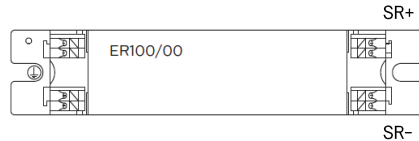

Hand tight

cable Ø 5 - 8 mm
cable Ø 2 - 5 mm - reverse clip

Interface	Description	Max output
DMX	NC DMX luminaires	30mA 5 Vdc
DC 0-10V	not used	150 uA 10 V
DALI_OUT DA2	TW luminaires	250 mA 20.5 V
DALI_OUT DA1	In use (ER100)	250 mA 20.5 V
DALI_IN	Sensor or Control system	60 mA 20.5 V
SR+/- on ER100	NC DALI luminaires	250 mA 20.5V