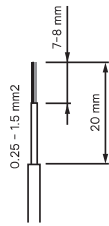

Ledalite

by Signify

NatureConnect link

108 V
305 V

50Hz
60Hz

max 35°C
min 0°C

	Power	Dimensions LxWxH	
NatureConnect link	15W	14.5 x 9.0 x 3.1 in (370 x 228 x 80 mm)	3.0 kg (6.6 lb.)

1a

Hand tight

cable Ø 5 - 8 mm
cable Ø 2 - 5 mm - reverse clip

Interface	Description	Max output
DMX	NC DMX luminaires	30mA 5 Vdc
DC 0-10V	not used	150 uA 10 V
DALI_OUT DA2	TW luminaires	250 mA 20.5 V
DALI_OUT DA1	In use (ER100)	250 mA 20.5 V
DALI_IN	Sensor or Control system	60 mA 20.5 V
SR+/- on ER100	NC DALI luminaires	250 mA 20.5V