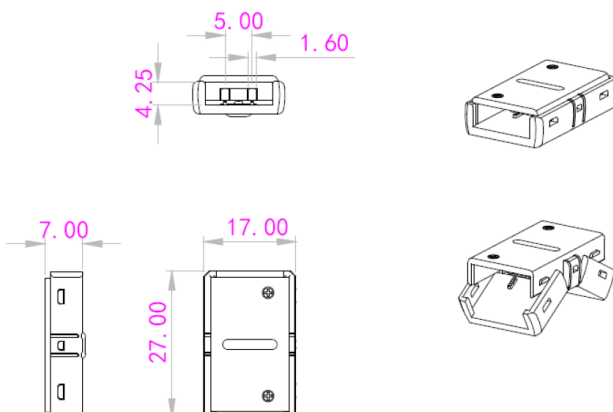

Wiring

Specification item	Value	Unit	Condition
Input wire cross-section	0.33...0.75	mm ²	stranded wire
	18...22	AWG	stranded wire
Input wire strip length	0...0	mm	

Mechanical characteristics

Fortimo LEDFlex S strip connector IP65

Parameter	Min	Typ	Max	Unit
Length		27		mm
Width		17		mm
Height		7		mm
Product mass		2.1		gram

Fortimo LEDFlex S mounting clip T

Parameter	Min	Typ	Max	Unit
Length		29.7		mm
Width		6		mm
Height	5.3	5.5	5.7	mm
Product mass		0.35		gram

Fortimo LEDFlex S end cap IP67

Parameter	Min	Typ	Max	Unit
Length	9.8	10	10.2	mm
Width	13.8	14	14.2	mm
Height	5.8	6	6.2	mm
Product mass		0.4		gram

Fortimo LEDFlex S cable connector IP65

Parameter	Min	Typ	Max	Unit
Length		26		mm
Width		17		mm
Height		7		mm
Product mass		2.3		gram

Fortimo LEDFlex S mounting rail 1m OD

Parameter	Min	Typ	Max	Unit
Length		1000		mm
Width		14.5		mm
Height		8.6		mm
Product mass		70		gram

Fortimo LEDFlex S mounting rail 1m 20D

Parameter	Min	Typ	Max	Unit
Length		1000		mm
Width		20.7		mm
Height		14.6		mm
Product mass		97		gram