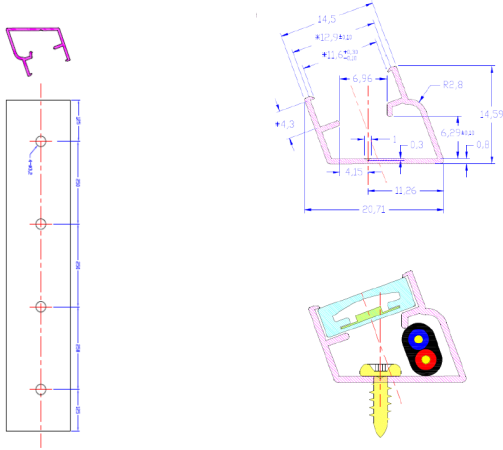

Wiring

Specification item	Value	Unit	Condition
Input wire cross-section	0.33...0.75	mm ²	stranded wire
	18...22	AWG	stranded wire
Input wire strip length	0...0	mm	

Mechanical characteristics

Fortimo LEDFlex S strip connector IP65

Parameter	Min	Typ	Max	Unit
Length		27		mm
Width		17		mm
Height		7		mm
Product mass		2.1		gram

Fortimo LEDFlex S mounting clip T

Parameter	Min	Typ	Max	Unit
Length		29.7		mm
Width		6		mm
Height	5.3	5.5	5.7	mm
Product mass		0.35		gram

Fortimo LEDFlex S end cap IP67

Parameter	Min	Typ	Max	Unit
Length	9.8	10	10.2	mm
Width	13.8	14	14.2	mm
Height	5.8	6	6.2	mm
Product mass		0.4		gram

Fortimo LEDFlex S cable connector IP65

Parameter	Min	Typ	Max	Unit
Length		26		mm
Width		17		mm
Height		7		mm
Product mass		2.3		gram

Fortimo LEDFlex S mounting rail 1m OD

Parameter	Min	Typ	Max	Unit
Length		1000		mm
Width		14.5		mm
Height		8.6		mm
Product mass		70		gram

Fortimo LEDFlex S mounting rail 1m 20D

Parameter	Min	Typ	Max	Unit
Length		1000		mm
Width		20.7		mm
Height		14.6		mm
Product mass		97		gram