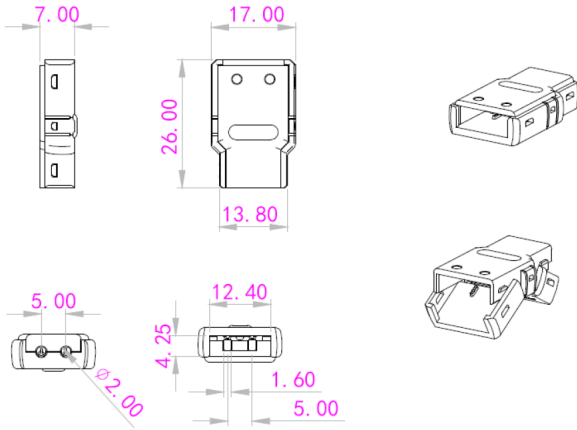

Wiring

Specification item	Value	Unit	Condition
Input wire cross-section	0.33...0.75	mm ²	stranded wire
	18...22	AWG	stranded wire
Input wire strip length	0...0	mm	

Mechanical characteristics

Fortimo LEDFlex S strip connector IP65

Parameter	Min	Typ	Max	Unit
Length		27		mm
Width		17		mm
Height		7		mm
Product mass		2.1		gram

Fortimo LEDFlex S mounting clip T

Parameter	Min	Typ	Max	Unit
Length		29.7		mm
Width		6		mm
Height	5.3	5.5	5.7	mm
Product mass		0.35		gram

Fortimo LEDFlex S end cap IP67

Parameter	Min	Typ	Max	Unit
Length	9.8	10	10.2	mm
Width	13.8	14	14.2	mm
Height	5.8	6	6.2	mm
Product mass		0.4		gram

Fortimo LEDFlex S cable connector IP65

Parameter	Min	Typ	Max	Unit
Length		26		mm
Width		17		mm
Height		7		mm
Product mass		2.3		gram

Fortimo LEDFlex S mounting rail 1m OD

Parameter	Min	Typ	Max	Unit
Length		1000		mm
Width		14.5		mm
Height		8.6		mm
Product mass		70		gram

Fortimo LEDFlex S mounting rail 1m 20D

Parameter	Min	Typ	Max	Unit
Length		1000		mm
Width		20.7		mm
Height		14.6		mm
Product mass		97		gram