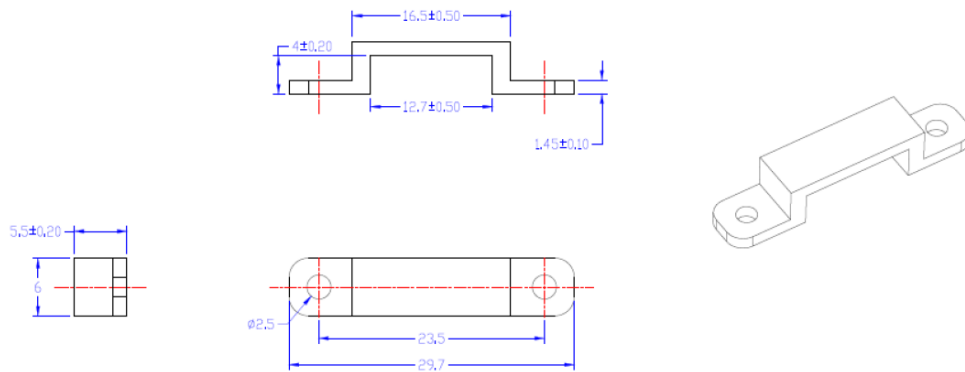

Wiring

Specification item	Value	Unit	Condition
Input wire cross-section	0.33...0.75	mm ²	stranded wire
	18...22	AWG	stranded wire
Input wire strip length	0...0	mm	

Mechanical characteristics

Fortimo LEDFlex S strip connector IP65

Parameter	Min	Typ	Max	Unit
Length		27		mm
Width		17		mm
Height		7		mm
Product mass		2.1		gram

Fortimo LEDFlex S mounting clip T

Parameter	Min	Typ	Max	Unit
Length		29.7		mm
Width		6		mm
Height	5.3	5.5	5.7	mm
Product mass		0.35		gram

Fortimo LEDFlex S end cap IP67

Parameter	Min	Typ	Max	Unit
Length	9.8	10	10.2	mm
Width	13.8	14	14.2	mm
Height	5.8	6	6.2	mm
Product mass		0.4		gram

Fortimo LEDFlex S cable connector IP65

Parameter	Min	Typ	Max	Unit
Length		26		mm
Width		17		mm
Height		7		mm
Product mass		2.3		gram

Fortimo LEDFlex S mounting rail 1m OD

Parameter	Min	Typ	Max	Unit
Length		1000		mm
Width		14.5		mm
Height		8.6		mm
Product mass		70		gram

Fortimo LEDFlex S mounting rail 1m 20D

Parameter	Min	Typ	Max	Unit
Length		1000		mm
Width		20.7		mm
Height		14.6		mm
Product mass		97		gram