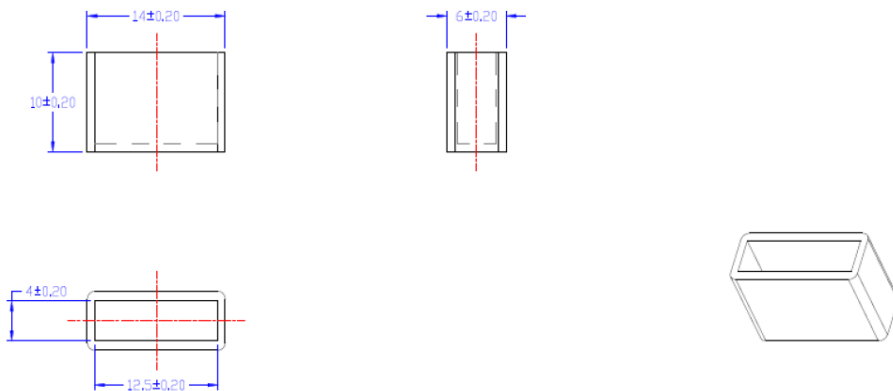

Wiring

Specification item	Value	Unit	Condition
Input wire cross-section	0.33...0.75	mm ²	stranded wire
	18...22	AWG	stranded wire
Input wire strip length	0...0	mm	

Mechanical characteristics

Fortimo LEDFlex S strip connector IP65

Parameter	Min	Typ	Max	Unit
Length		27		mm
Width		17		mm
Height		7		mm
Product mass		2.1		gram

Fortimo LEDFlex S mounting clip T

Parameter	Min	Typ	Max	Unit
Length		29.7		mm
Width		6		mm
Height	5.3	5.5	5.7	mm
Product mass		0.35		gram

Fortimo LEDFlex S end cap IP67

Parameter	Min	Typ	Max	Unit
Length	9.8	10	10.2	mm
Width	13.8	14	14.2	mm
Height	5.8	6	6.2	mm
Product mass		0.4		gram

Fortimo LEDFlex S cable connector IP65

Parameter	Min	Typ	Max	Unit
Length		26		mm
Width		17		mm
Height		7		mm
Product mass		2.3		gram

Fortimo LEDFlex S mounting rail 1m OD

Parameter	Min	Typ	Max	Unit
Length		1000		mm
Width		14.5		mm
Height		8.6		mm
Product mass		70		gram

Fortimo LEDFlex S mounting rail 1m 20D

Parameter	Min	Typ	Max	Unit
Length		1000		mm
Width		20.7		mm
Height		14.6		mm
Product mass		97		gram