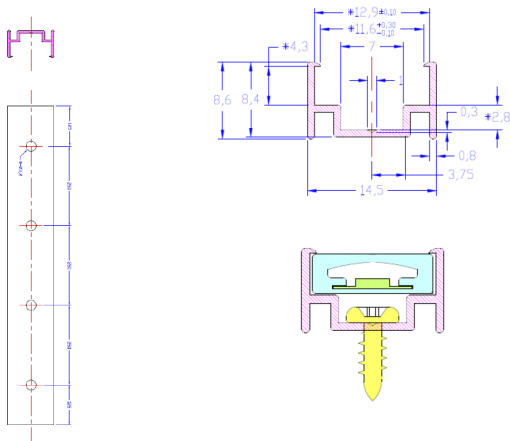

Wiring

Specification item	Value	Unit	Condition
Input wire cross-section	0.33...0.75	mm ²	stranded wire
	18...22	AWG	stranded wire
Input wire strip length	0...0	mm	

Mechanical characteristics

Fortimo LEDFlex S strip connector IP65

Parameter	Min	Typ	Max	Unit
Length		27		mm
Width		17		mm
Height		7		mm
Product mass		2.1		gram

Fortimo LEDFlex S mounting clip T

Parameter	Min	Typ	Max	Unit
Length		29.7		mm
Width		6		mm
Height	5.3	5.5	5.7	mm
Product mass		0.35		gram

Fortimo LEDFlex S end cap IP67

Parameter	Min	Typ	Max	Unit
Length	9.8	10	10.2	mm
Width	13.8	14	14.2	mm
Height	5.8	6	6.2	mm
Product mass		0.4		gram

Fortimo LEDFlex S cable connector IP65

Parameter	Min	Typ	Max	Unit
Length		26		mm
Width		17		mm
Height		7		mm
Product mass		2.3		gram

Fortimo LEDFlex S mounting rail 1m OD

Parameter	Min	Typ	Max	Unit
Length		1000		mm
Width		14.5		mm
Height		8.6		mm
Product mass		70		gram

Fortimo LEDFlex S mounting rail 1m 20D

Parameter	Min	Typ	Max	Unit
Length		1000		mm
Width		20.7		mm
Height		14.6		mm
Product mass		97		gram