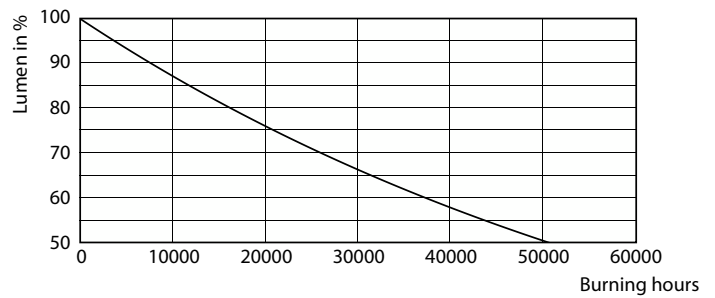

Lumen Maintenance Diagram - CNG LEDtube 1200mm 14W 840 T8 WV