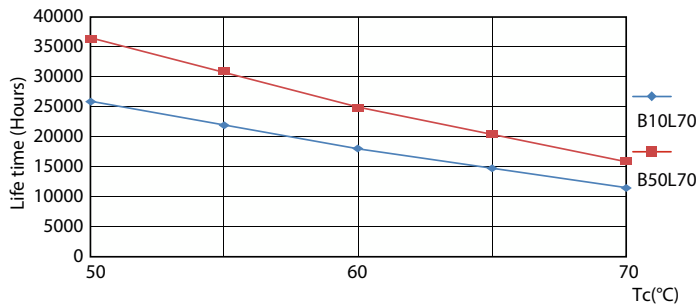

Lifetime

LifetimeVsTc