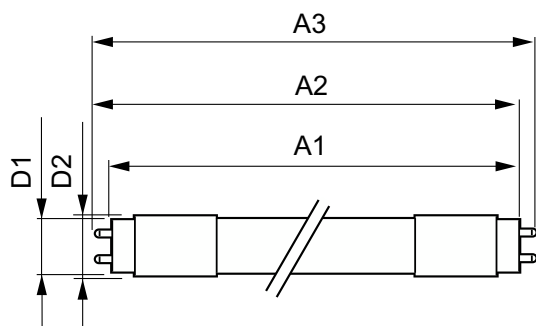

MainsFit de grado contratista (UL tipo B) T8

Temperatura	
T° estuche máxima (nominal)	60 °C
Controles y atenuación	
Regulable	No
Mecánica y carcasa	
Forma del foco	T8
Peso neto (pieza)	0.220 kg
Aprobación y aplicación	
Producto de ahorro de energía	Sí
Marcas de aprobación	Conformidad con RoHS Certificado KEMA Keur
Cumple con el reglamento RoHS de la UE	Sí
Rango de temperatura ambiente	-20 a +45 °C

Condiciones de aplicación	
Tecnología inalámbrica	No aplica
Información del producto	
Nombre del producto del pedido	CNG LEDtube 1200mm 14W 840 T8 WV
Nombre del producto completo	CNG LEDtube 1200mm 14W 840 T8 WV
Full EOC	872110305825600
Código del pedido	929004601812
N.º de material (12NC)	929004601812
Numerador: cantidad por paquete	1
EAN/UPC: producto/caja	8721103058256
Numerador: paquetes por caja externa	25
EAN/UPC - Caja	8721103058263

Plano de dimensiones

Product	D1	D2	A1	A2	A3
CNG LEDtube 1200mm 14W 840 T8 WV	25.7 mm	28 mm	1,199.4 mm	1,206.5 mm	1,213.6 mm