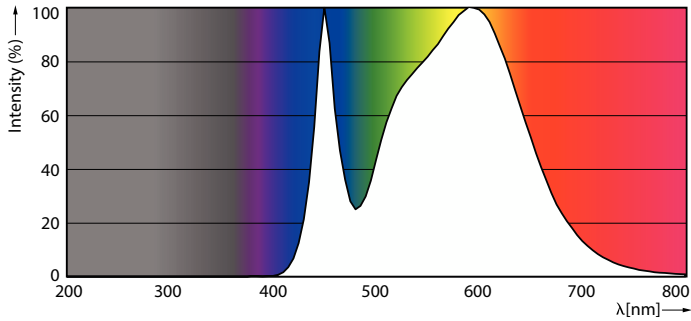

MainsFit de grado contratista (UL tipo B) T8

Datos fotométricos

Spectral Power Distribution Colour - CNG LEDtube 1200mm 14W 840 T8 WV