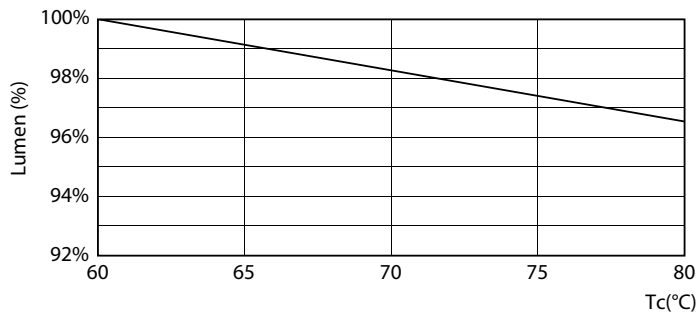

Lumen Maintenance Diagram - CNG LEDtube 1200mm 14W 840 T8 WV