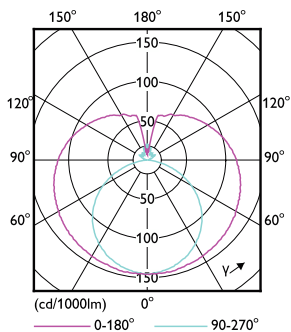

Datos fotométricos

Light Distribution Diagram - CNG LEDtube 1200mm 14W 840 T8 WV