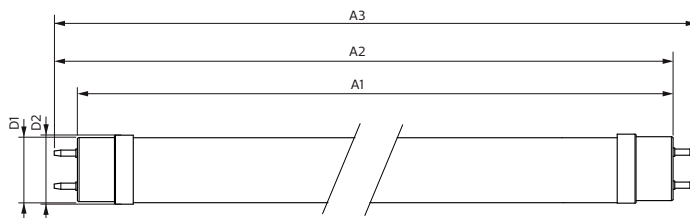

Nombre del producto del pedido	ECOFIT E LEDtube 600mm 8W 765 T8 VVV
Nombre del producto completo	ECOFIT E LEDtube 600mm 8W 765 T8 VVV
Código del pedido	929004301012
N.º de material (12NC)	929004301012
Numerador: cantidad por paquete	1
EAN/UPC: producto/caja	046677609344
Numerador: paquetes por caja externa	25
EAN/UPC - Caja	50046677609349

Plano de dimensiones

Product	D1	D2	A1	A2	A3
ECOFIT E LEDtube 600mm 8W 765 T8 VVV	25.7 mm	28 mm	588.5 mm	595.5 mm	602.5 mm

Datos fotométricos

Light Distribution Diagram - ECOFIT E LEDtube 600mm 8W 765 T8 VVV