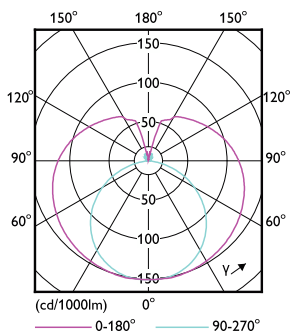

Plano de dimensiones

Product	D1	D2	A1	A2	A3
ECOFIT E LEDtube 600mm 8W 765 T8 VVV	25.7 mm	28 mm	588.5 mm	595.5 mm	602.5 mm

Datos fotométricos

Light Distribution Diagram - ECOFIT E LEDtube 600mm 8W 765 T8 VVV