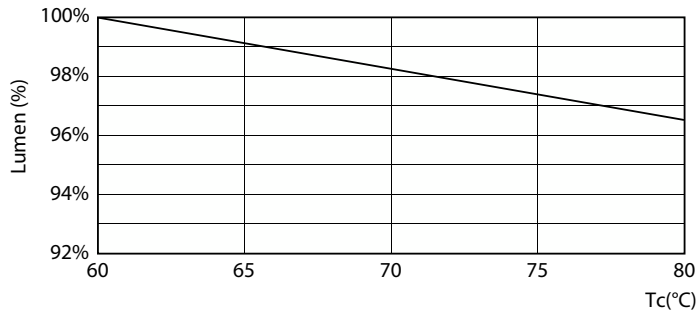

Life Expectancy Diagram

Lumen Maintenance Diagram - ECOFIT E LEDtube 600mm 8W 765 T8 VWV