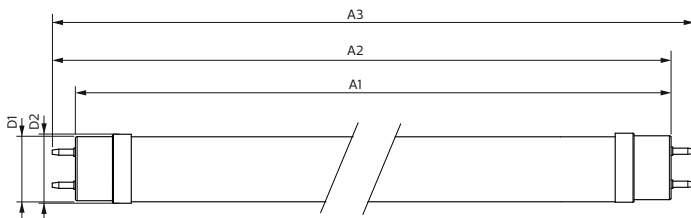

Información del producto

Nombre del producto del pedido	ECOFIT E LEDtube 600mm 8W 765 T8 VWV
Nombre del producto completo	ECOFIT E LEDtube 600mm 8W 765 T8 VWV
Código del pedido	929004301012
N.º de material (12NC)	929004301012
Numerador: cantidad por paquete	1
EAN/UPC: producto/caja	046677609344
Numerador: paquetes por caja externa	25
EAN/UPC - Caja	50046677609349

Plano de dimensiones

Product	D1	D2	A1	A2	A3
ECOFIT E LEDtube 600mm 8W 765 T8 VWV	25.7 mm	28 mm	588.5 mm	595.5 mm	602.5 mm

Datos fotométricos

Light Distribution Diagram - ECOFIT E LEDtube 600mm 8W 765 T8 VWV