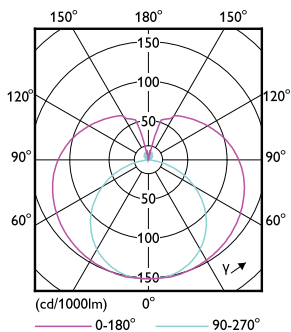

Plano de dimensiones

Product	D1	D2	A1	A2	A3
ECOFIT E LEDtube 600mm 8W 765 T8 VWV	25.7 mm	28 mm	588.5 mm	595.5 mm	602.5 mm

Datos fotométricos

Light Distribution Diagram - ECOFIT E LEDtube 600mm 8W 765 T8 VWV