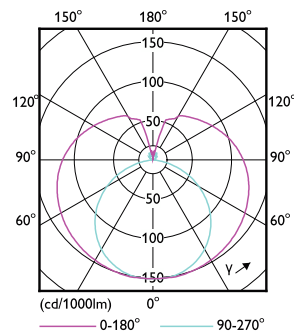

General uniform lighting - ECOFIT E LEDtube 600mm 8W 740 T8 VWV

Light Distribution Diagram - ECOFIT E LEDtube 600mm 8W 740 T8 VWV