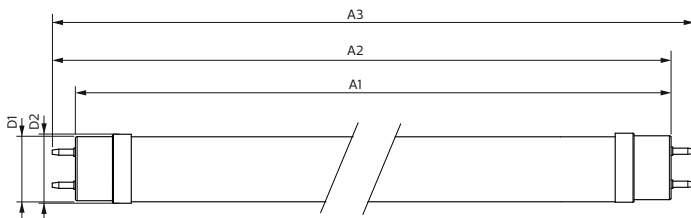

## Plano de dimensiones

Product	D1	D2	A1	A2	A3
ECOFIT E LEDtube 600mm 8W 740 T8 VWV	25.7 mm	28 mm	588.5 mm	595.5 mm	602.5 mm