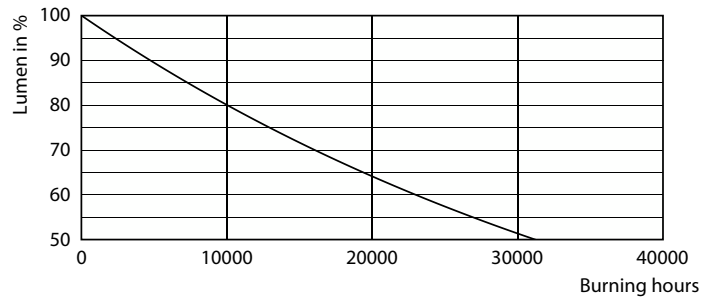

Life Expectancy Diagram