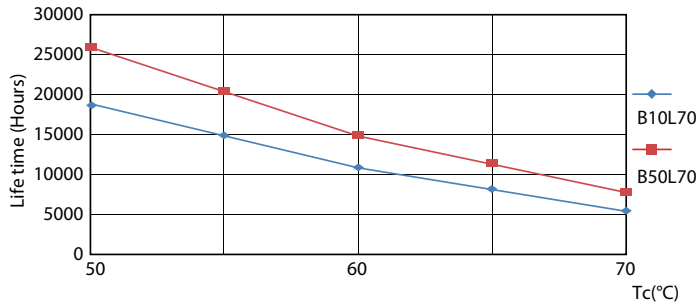

## Lifetime

Life Expectancy Diagram

Life Expectancy Diagram

Lumen Maintenance Diagram - ECOFIT E LEDtube 600mm 8W 740 T8 VWV

Lumen Maintenance Diagram - ECOFIT E LEDtube 600mm 8W 740 T8 VWV

Life Expectancy Diagram