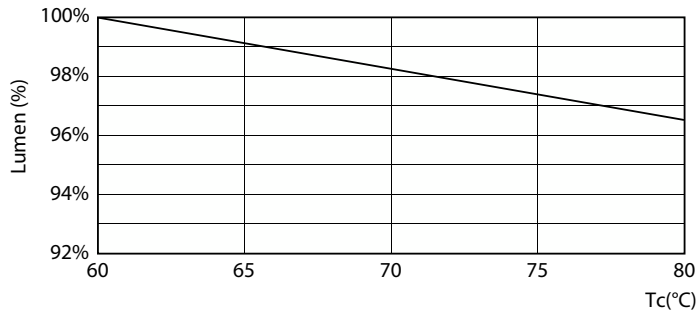

Life Expectancy Diagram

Lumen Maintenance Diagram - ECOFIT E LEDtube 600mm 8W 740 T8 VWV