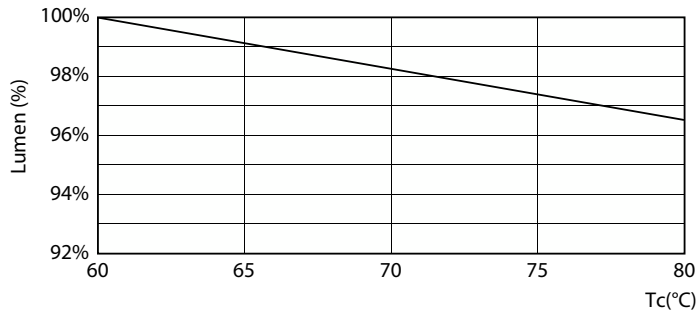

Lumen Maintenance Diagram - ECOFIT E LEDtube 1200mm 16W 740 T8
VWV