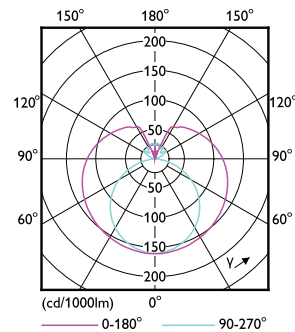

Plano de dimensiones

Product	D1	D2	A1	A2	A3
ECOFIT E LEDtube 1200mm 16W 740 T8 VWV	25.7 mm	28 mm	1,199.4 mm	1,206.5 mm	1,213.6 mm

Datos fotométricos

General uniform lighting - ECOFIT E LEDtube 1200mm 16W 740 T8 VWV