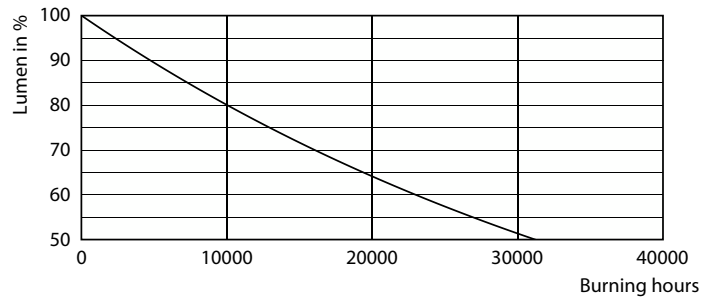

Datos del producto

Información general	
Tapa-base	G13
Vida útil nominal	15,000 hora(s)
Ciclo del interruptor	50,000
Lighting Technology	LEDtube
Período de garantía	1 años
Información técnica sobre la luz	
Código de color	740 [CCT of 4000K]
Ángulo de haz (nominal)	240 °
Flujo luminoso	1,600 lm
Designación de color	Blanco frío (CW)
Temperatura de color correlacionada (nominal)	4000 K
Eficacia lumínica (promedio) (nominal)	100 lm/W
Consistencia de color	<7
Índice de producción de color (IRC)	70
LLMF al final de la vida útil nominal (nominal)	70 %
Operación y aspectos eléctricos	
Frecuencia de entrada	50 a 60 Hz
Consumo de energía	16 W

Light Distribution Diagram - ECOFIT E LEDtube 1200mm 16W 740 T8 VWV

Tubos LED Ecofit T8

Lifetime

Life Expectancy Diagram

Life Expectancy Diagram

Lumen Maintenance Diagram - ECOFIT E LEDtube 1200mm 16W 740 T8
VWV