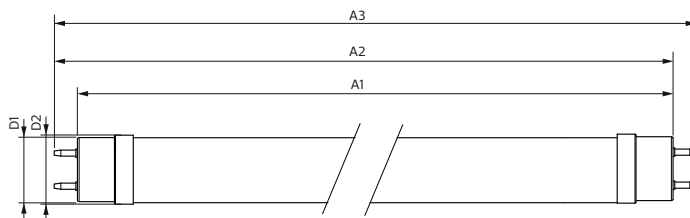

Nombre del producto del pedido	ECOFIT E LEDtube 1200mm 16W 740 T8 VWV
Nombre del producto completo	ECOFIT E LEDtube 1200mm 16W 740 T8 VWV
Código del pedido	929004300712
N.º de material (12NC)	929004300712
Numerador: cantidad por paquete	1
EAN/UPC: producto/caja	046677609313
Numerador: paquetes por caja externa	25
EAN/UPC - Caja	50046677609318

Plano de dimensiones

Product	D1	D2	A1	A2	A3
ECOFIT E LEDtube 1200mm 16W 740 T8 VWV	25.7 mm	28 mm	1,199.4 mm	1,206.5 mm	1,213.6 mm

Datos fotométricos

General uniform lighting - ECOFIT E LEDtube 1200mm 16W 740 T8 VWV