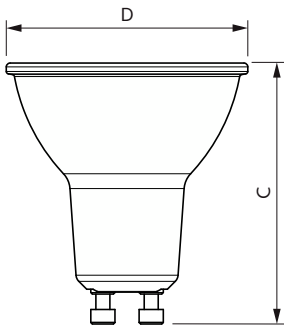

MASTER LEDspot MV

Feszültség (névleges)	220-240 V
Hőmérséklet	
A foglalat hőmérséklete, maximum (névleges)	66 °C
Vezérlők és fényerő-szabályozás	
Szabályozható	Csak egyes fényerő-szabályozókkal
Mechanika és tokozás	
Fényforrás kialakítása	Matt
Fényforrás anyaga	Üveg
Fényforrásbúra formája	PAR16
Nettó tömeg (darab)	0,048 kg
Tanúsítvány és alkalmazási területek	
Energiatakarékosági osztály	E
Megfelel kiemelő világításhoz	Nem
Energiafogyasztás kWh/1000 óra	6 kWh
EPREL-regisztrációs szám	2192980
CE jelölés	Igen
Megfelel az EU RoHS irányelvnek	Igen
EyeComfort	Igen

Méretezett rajza

Product	D	C
MAS LED spot VLE D 680lm GU10 940 120D	50 mm	55,5 mm

MASTER LEDspot MV

Fotometriai adatok

General uniform lighting - MAS LED spot VLE D 680lm GU10 940 120D

Spectral Power Distribution Colour - MAS LED spot VLE D 680lm GU10 940 120D