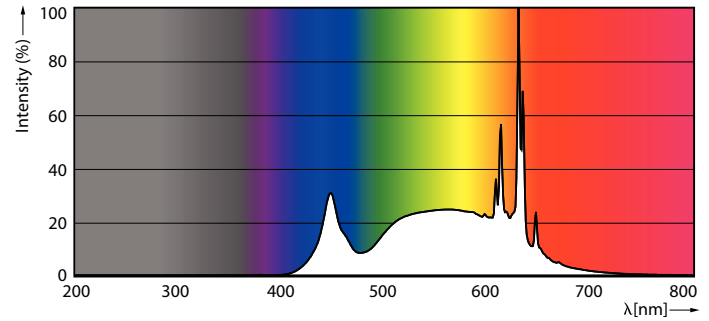

MASTER LEDspot MV

MASTER LED spot VLE D 680lm GU10 940 120D

MASTER Value, LEDspot, PAR16, GU10, 4000 K, 680 lm, CRI 90, 25000 h, Üveg

MASTER Value, LEDspot, PAR16, GU10, 4000 K, 680 lm, CRI 90, 25000 h, Üveg, 123 lm/W, EEL E, PF 0.9, RG1, IP20, SVM 0.4, PstLM 1

Termék adatok

Általános információ	
Fejelés - foglalat	GU10
Névleges élettartam	25 000 h
Kapcsolási ciklus	50 000
Lighting Technology	LEDspot
Fényárammérési referencia	Sphere
Jótállási idő	5 év

Technikai adatok	
Színkód	940 [CCT of 4000K]
Sugárzási szög (névleges)	120 fok
Fényáram	680 lm
Fényerősség (névleges)	220 cd
Színmegjelölés	Hideg fehér (CW)
Korrelált színhőmérséklet (névleges)	4000 K

Méretezett rajza

Product	D	C
MAS LED spot VLE D 680lm GU10 940 120D	50 mm	55,5 mm

MASTER LEDspot MV

Fotometriai adatok

General uniform lighting - MAS LED spot VLE D 680lm GU10 940 120D

Spectral Power Distribution Colour - MAS LED spot VLE D 680lm GU10 940 120D

Light Distribution Diagram - MAS LED spot VLE D 680lm GU10 940 120D

Élettartam

Life Expectancy Diagram

Lumen Maintenance Diagram - MAS LED spot VLE D 680lm GU10 940 120D

MASTER LEDspot MV